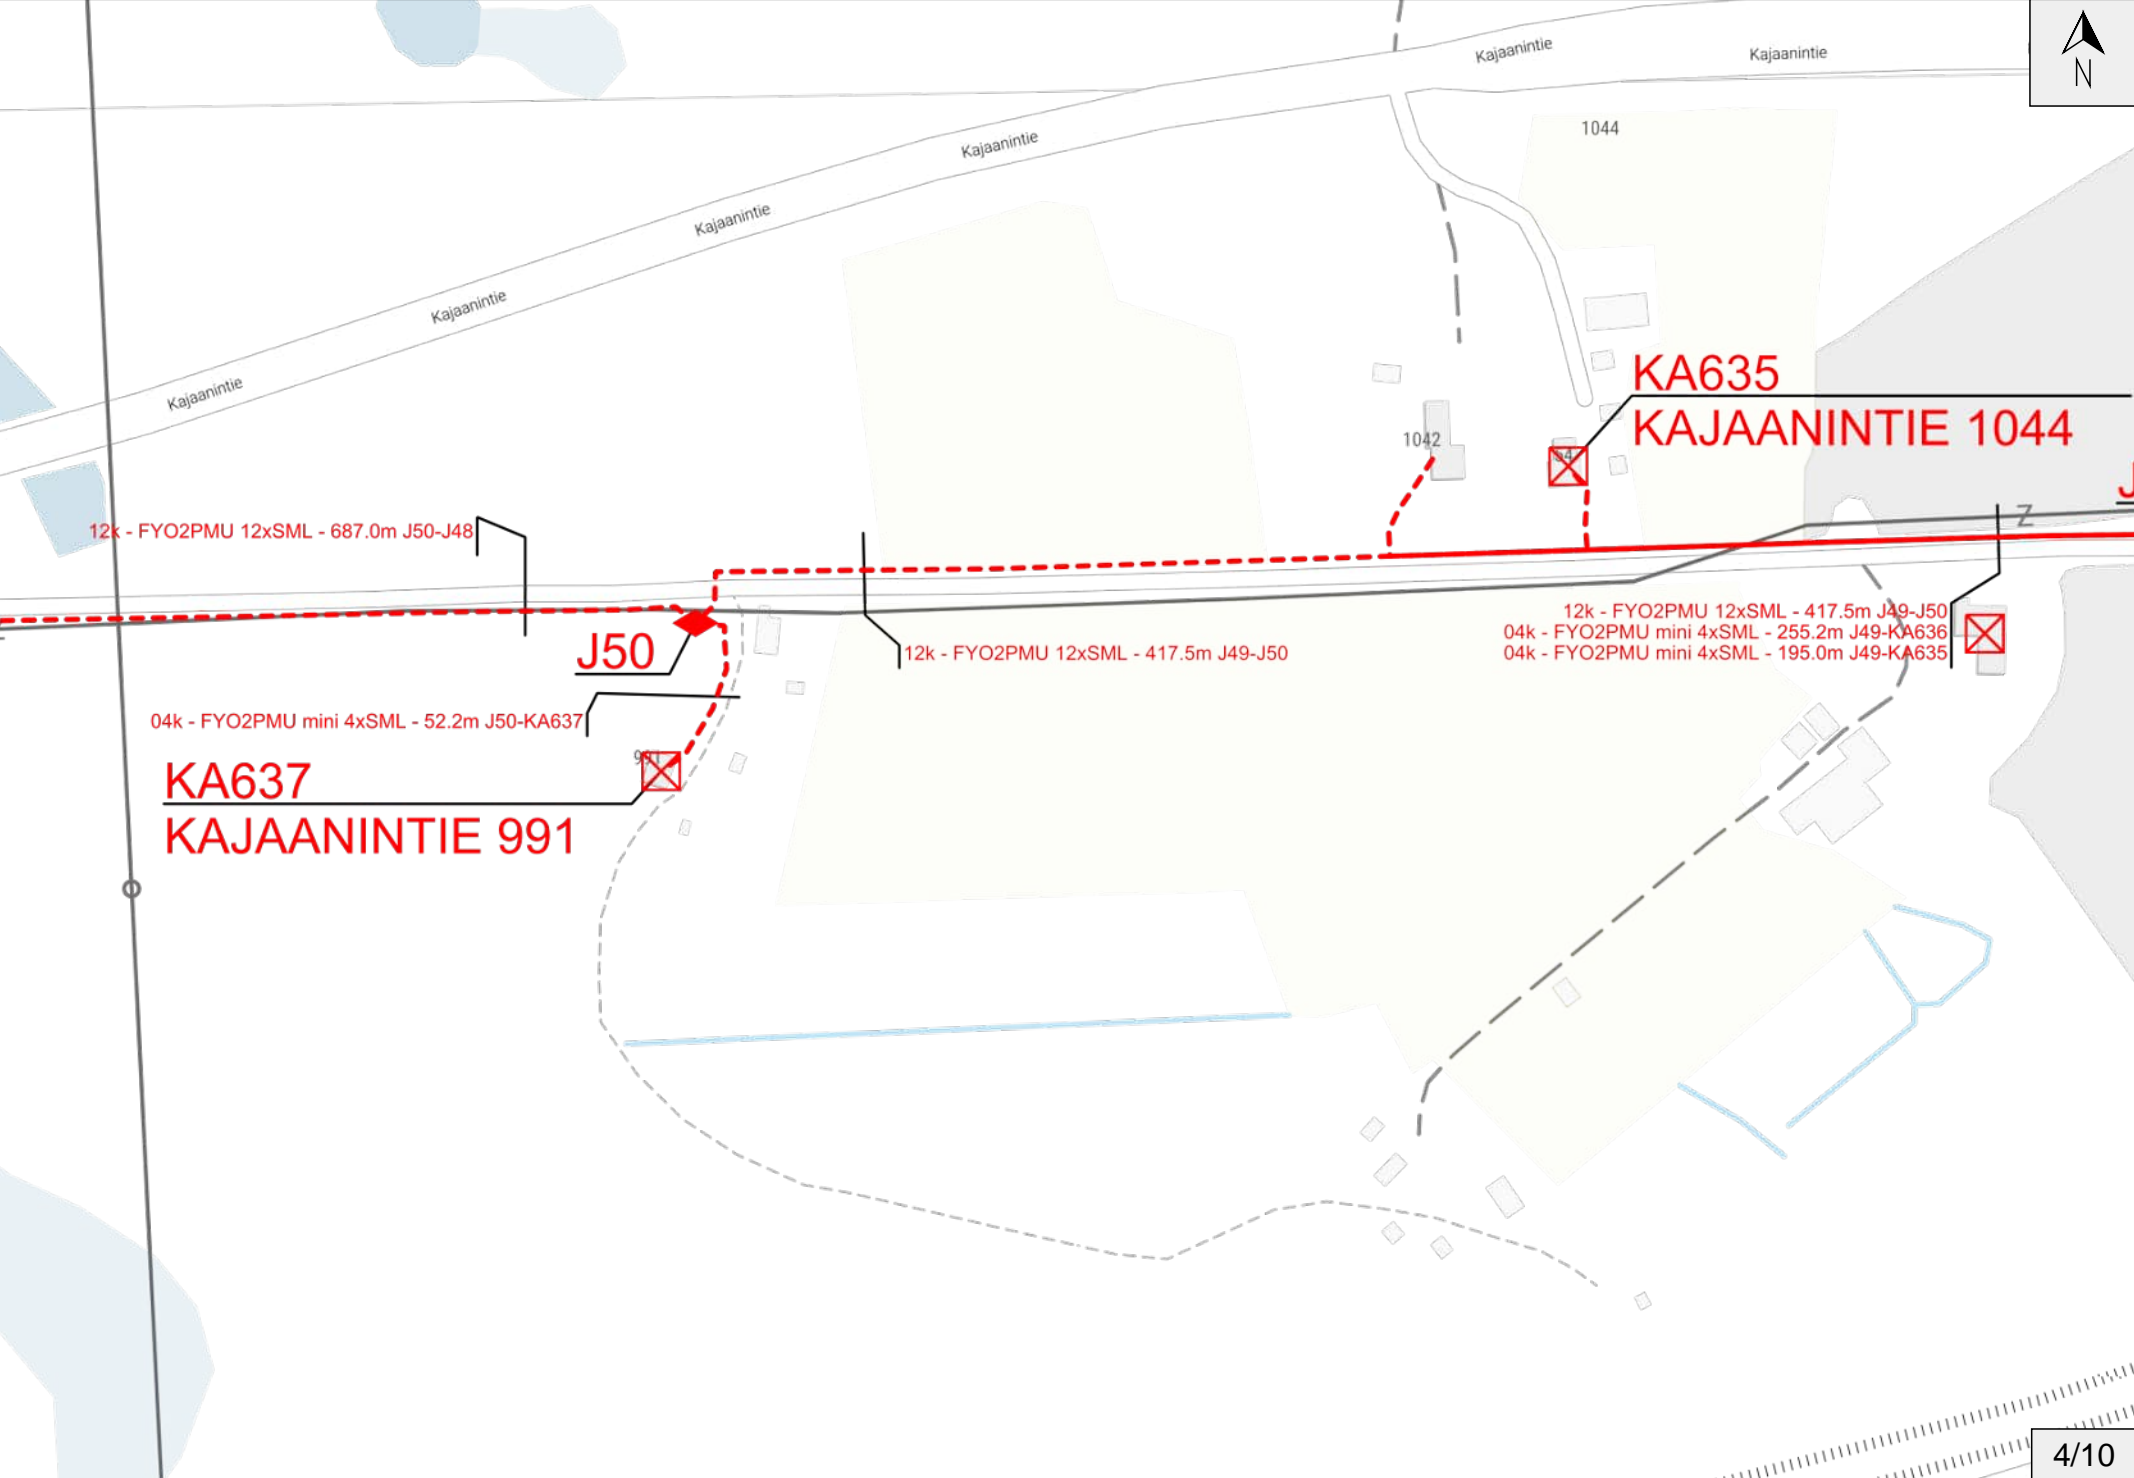

KA635
KAJAANINTIE 1044

KA637
KAJAANINTIE 991

12k - FYO2PMU 12xSML - 417.5m J49-J50
04k - FYO2PMU mini 4xSML - 255.2m J49-KA636
04k - FYO2PMU mini 4xSML - 195.0m J49-KA635

12k - FYO2PMU 12xSML - 687.0m J50-J48

J50

12k - FYO2PMU 12xSML - 417.5m J49-J50

04k - FYO2PMU mini 4xSML - 52.2m J50-KA637