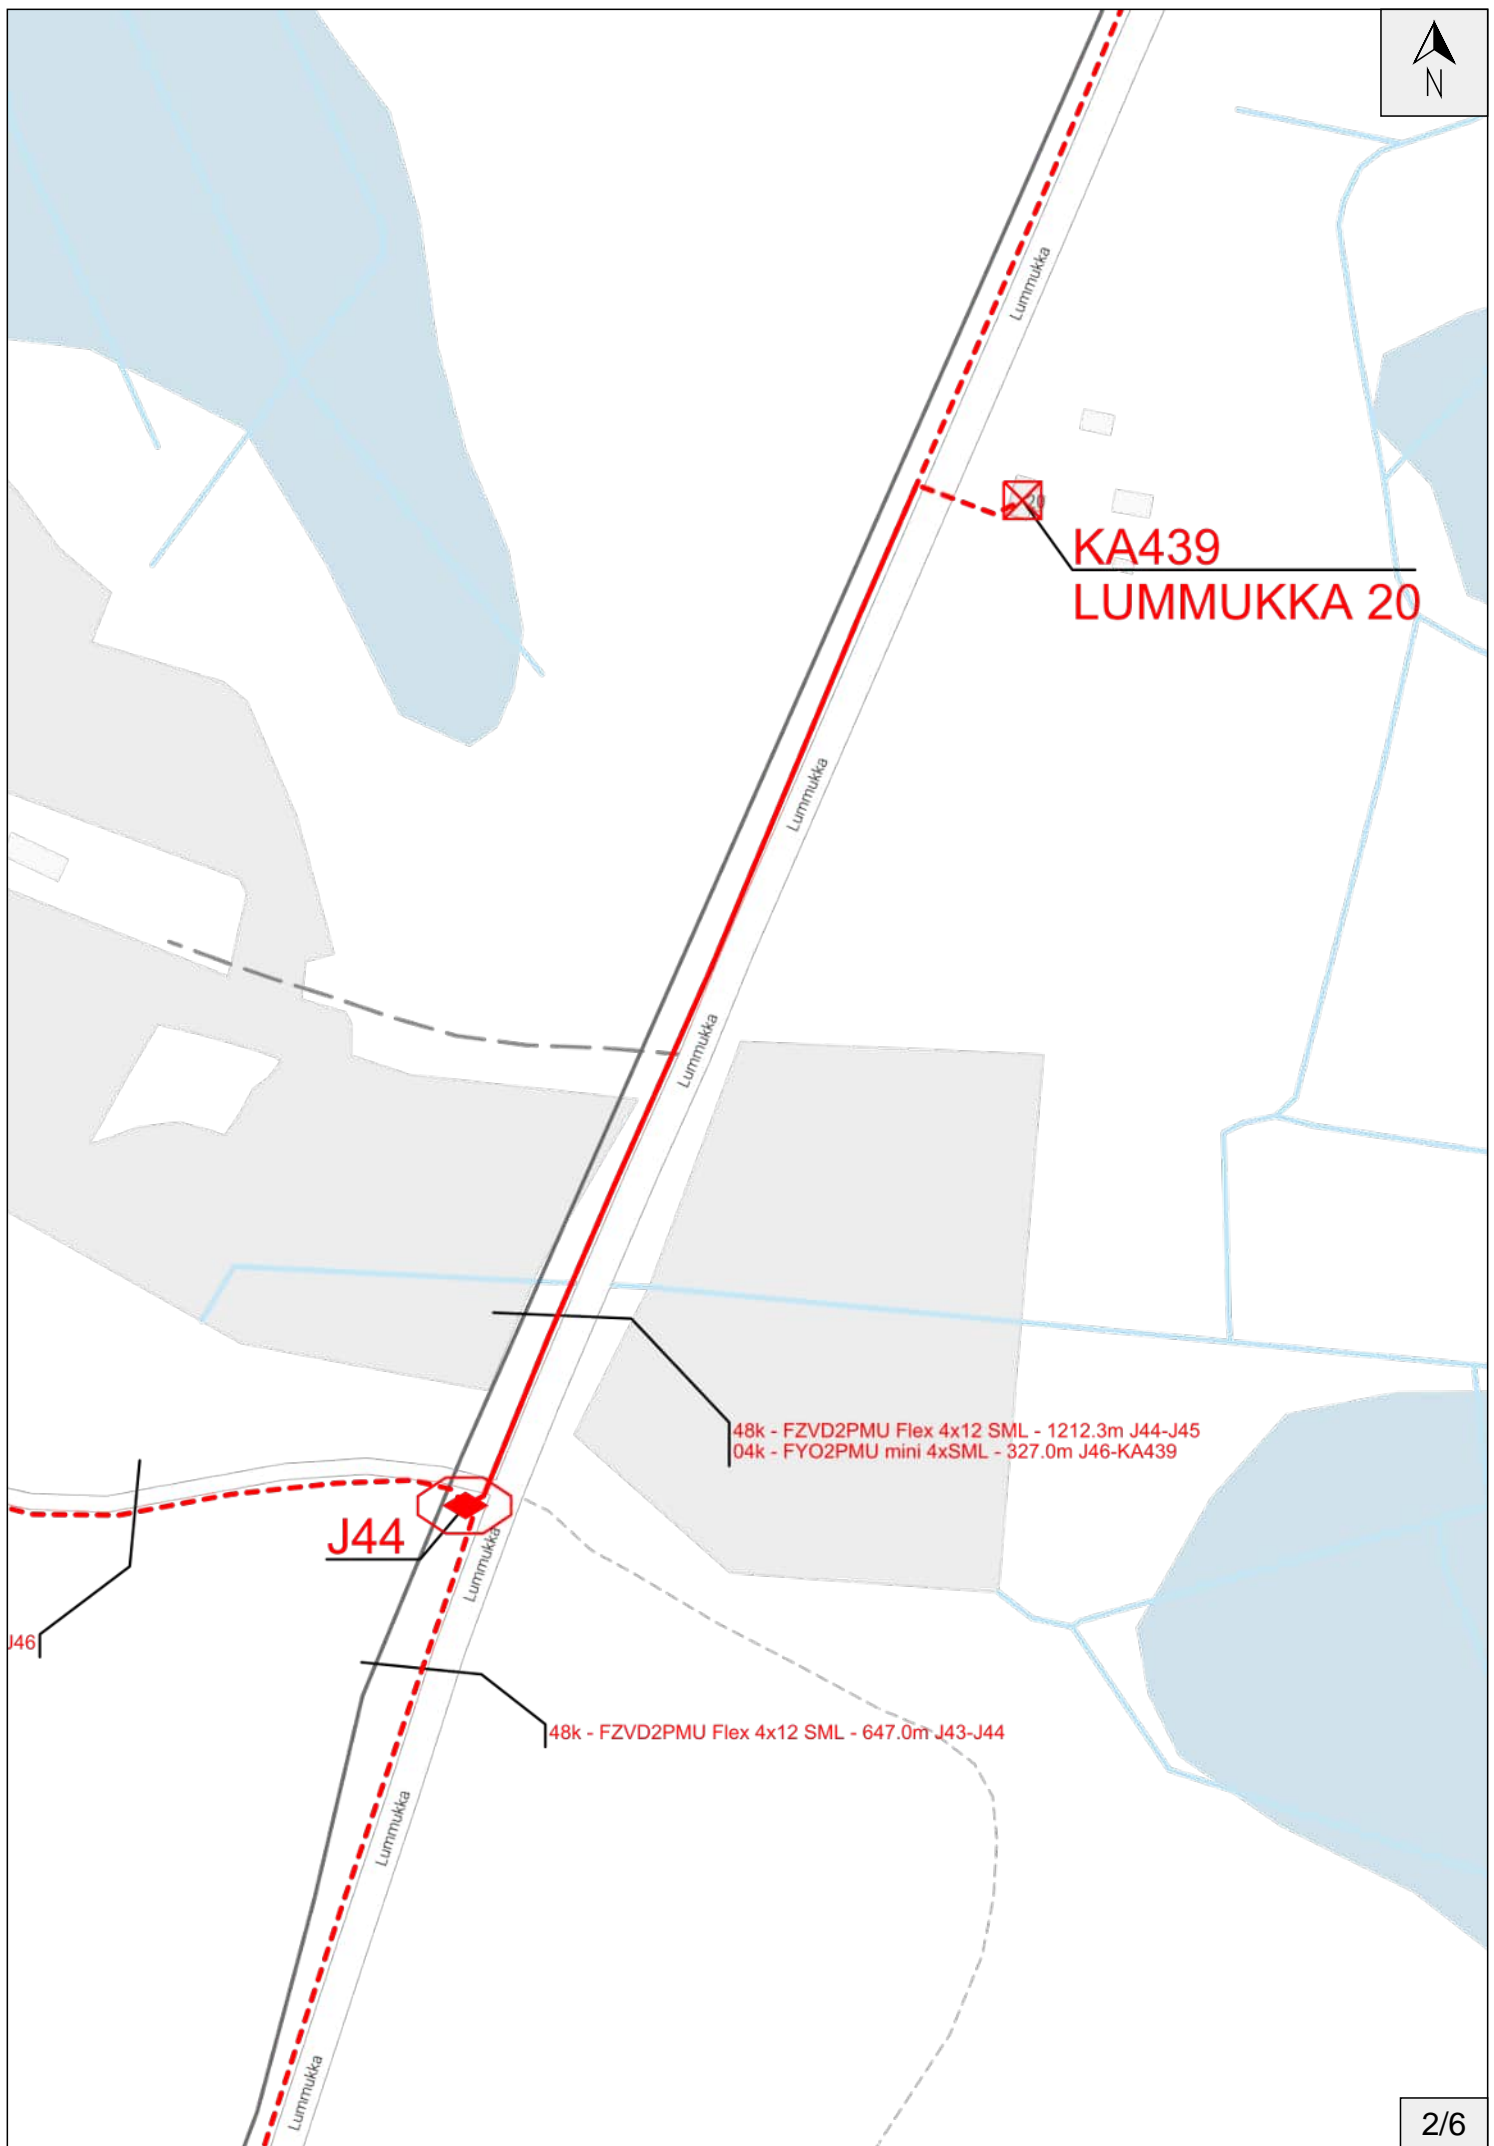

04k - FYO2PMU mini 4xSML - 358.6m J66-KA546

KA542
LEPPILAMMENTIE 136

KA543
LEPPILAMMENTIE 142

KA544
LEPPILAMMENTIE 151

KA545
LEPPILAMMENTIE 153

KA546
LEPPILAMMENTIE 164

- FYO2PMU 12xSML - 613.0m J66-J65

48k - FZVD2PMU Flex 4x12 SML - 1212.3m J44-J45