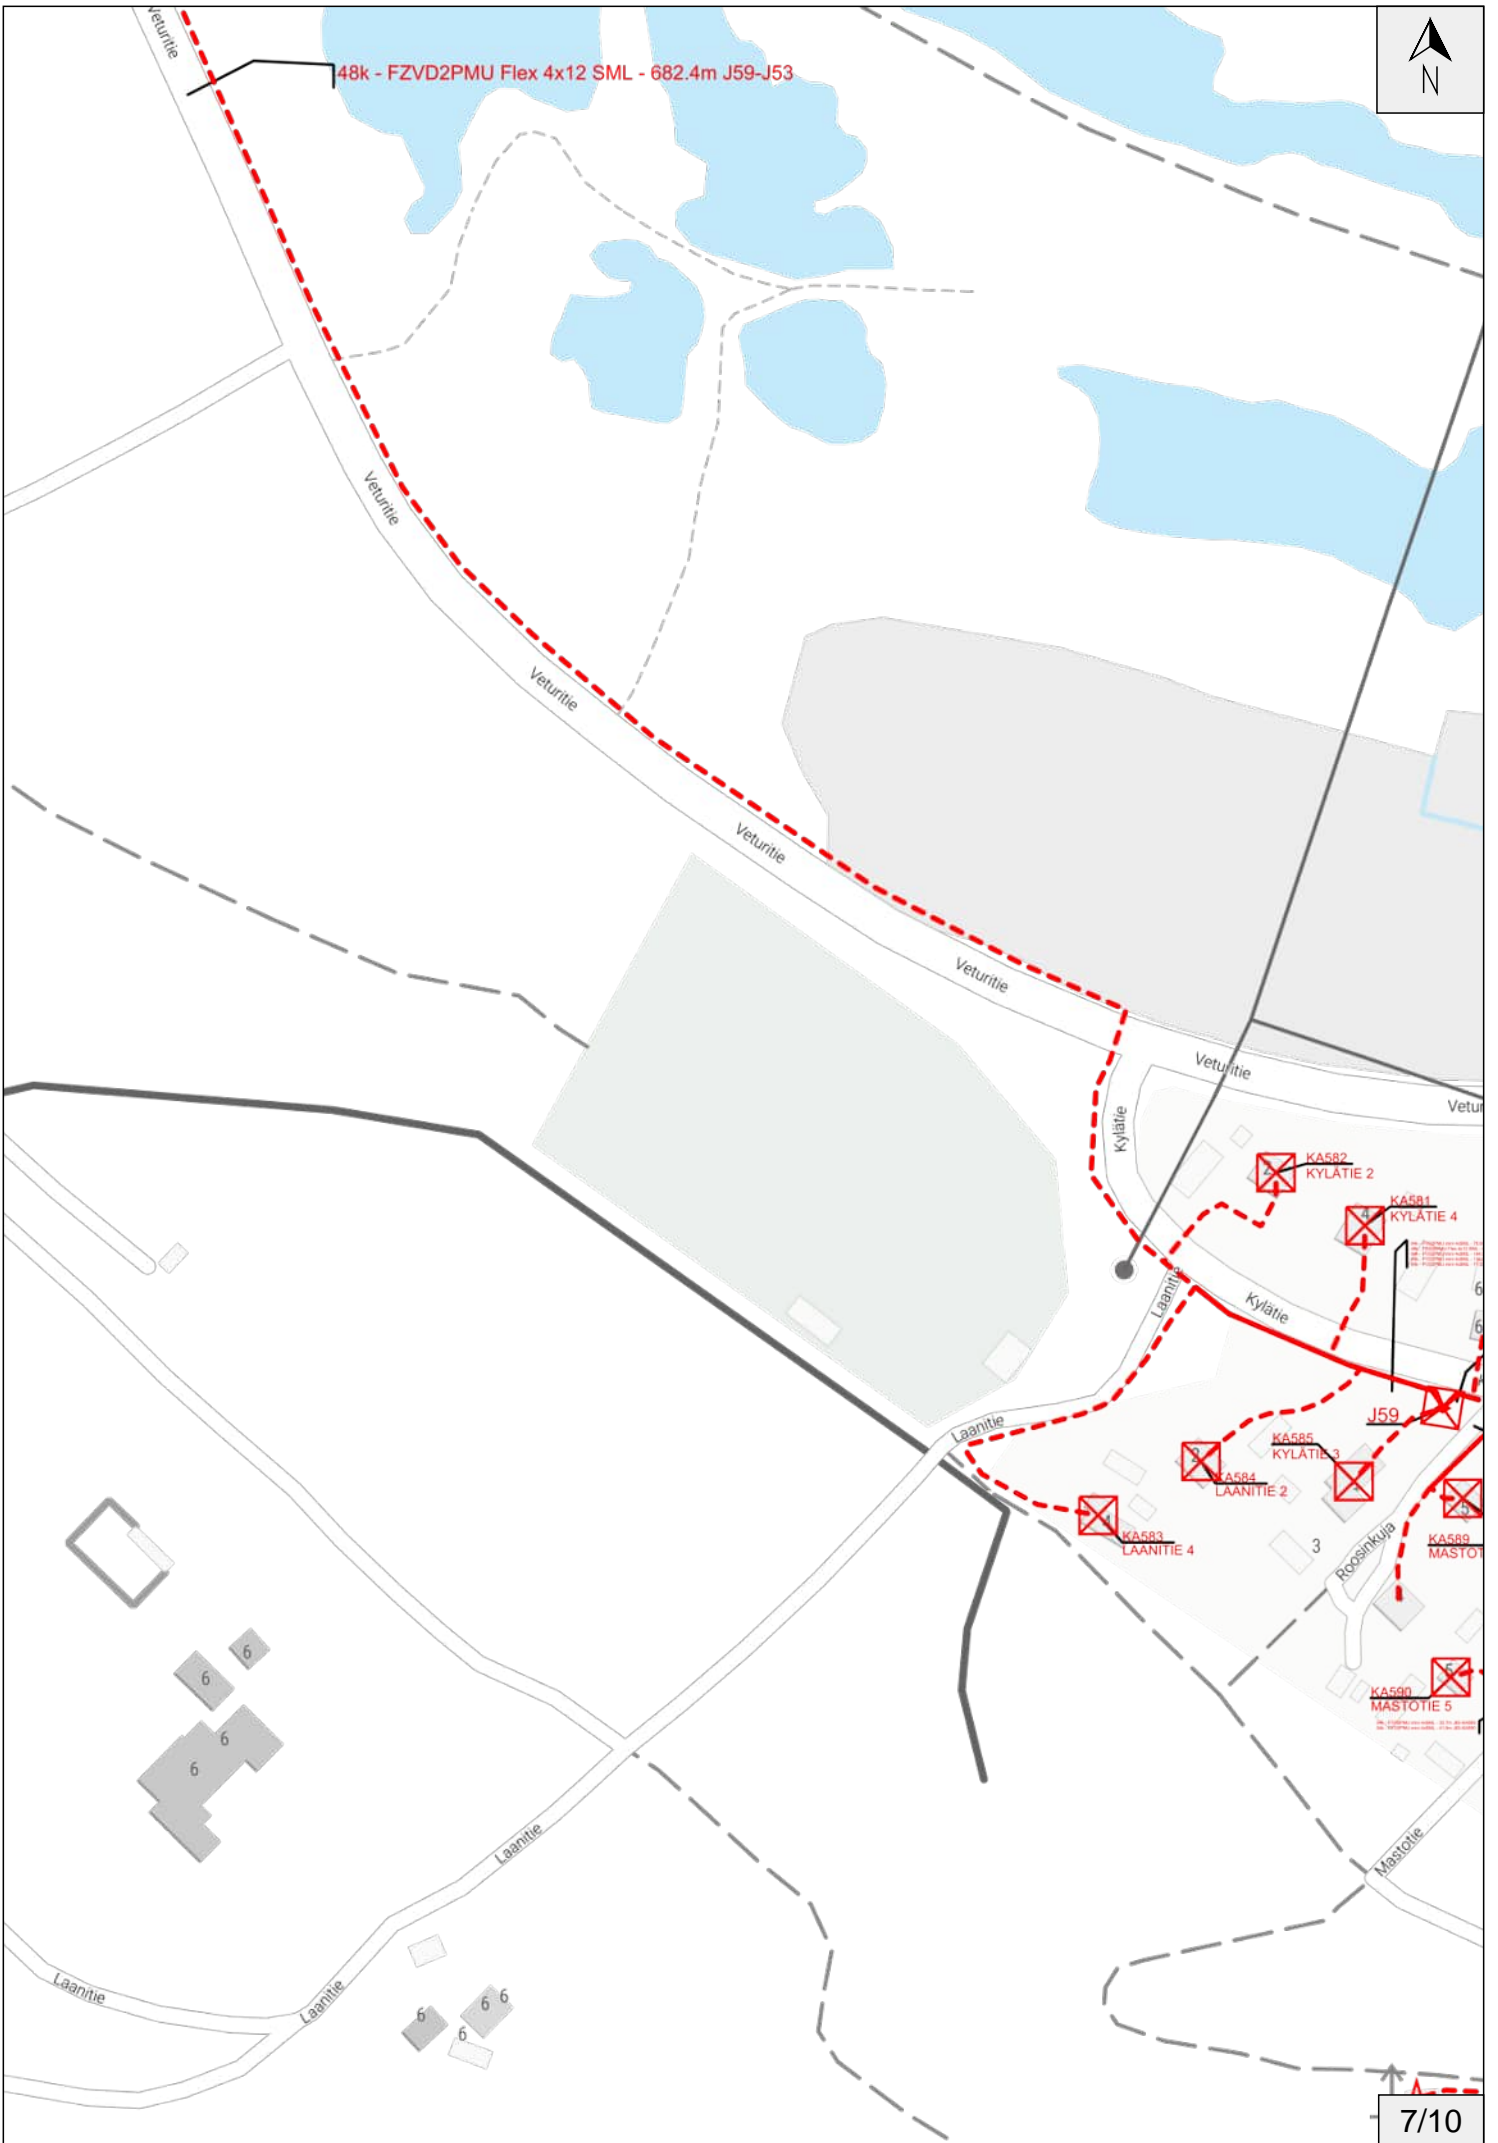

48k - FZVD2PMU Flex 4x12 SML - 682.4m J59-J53