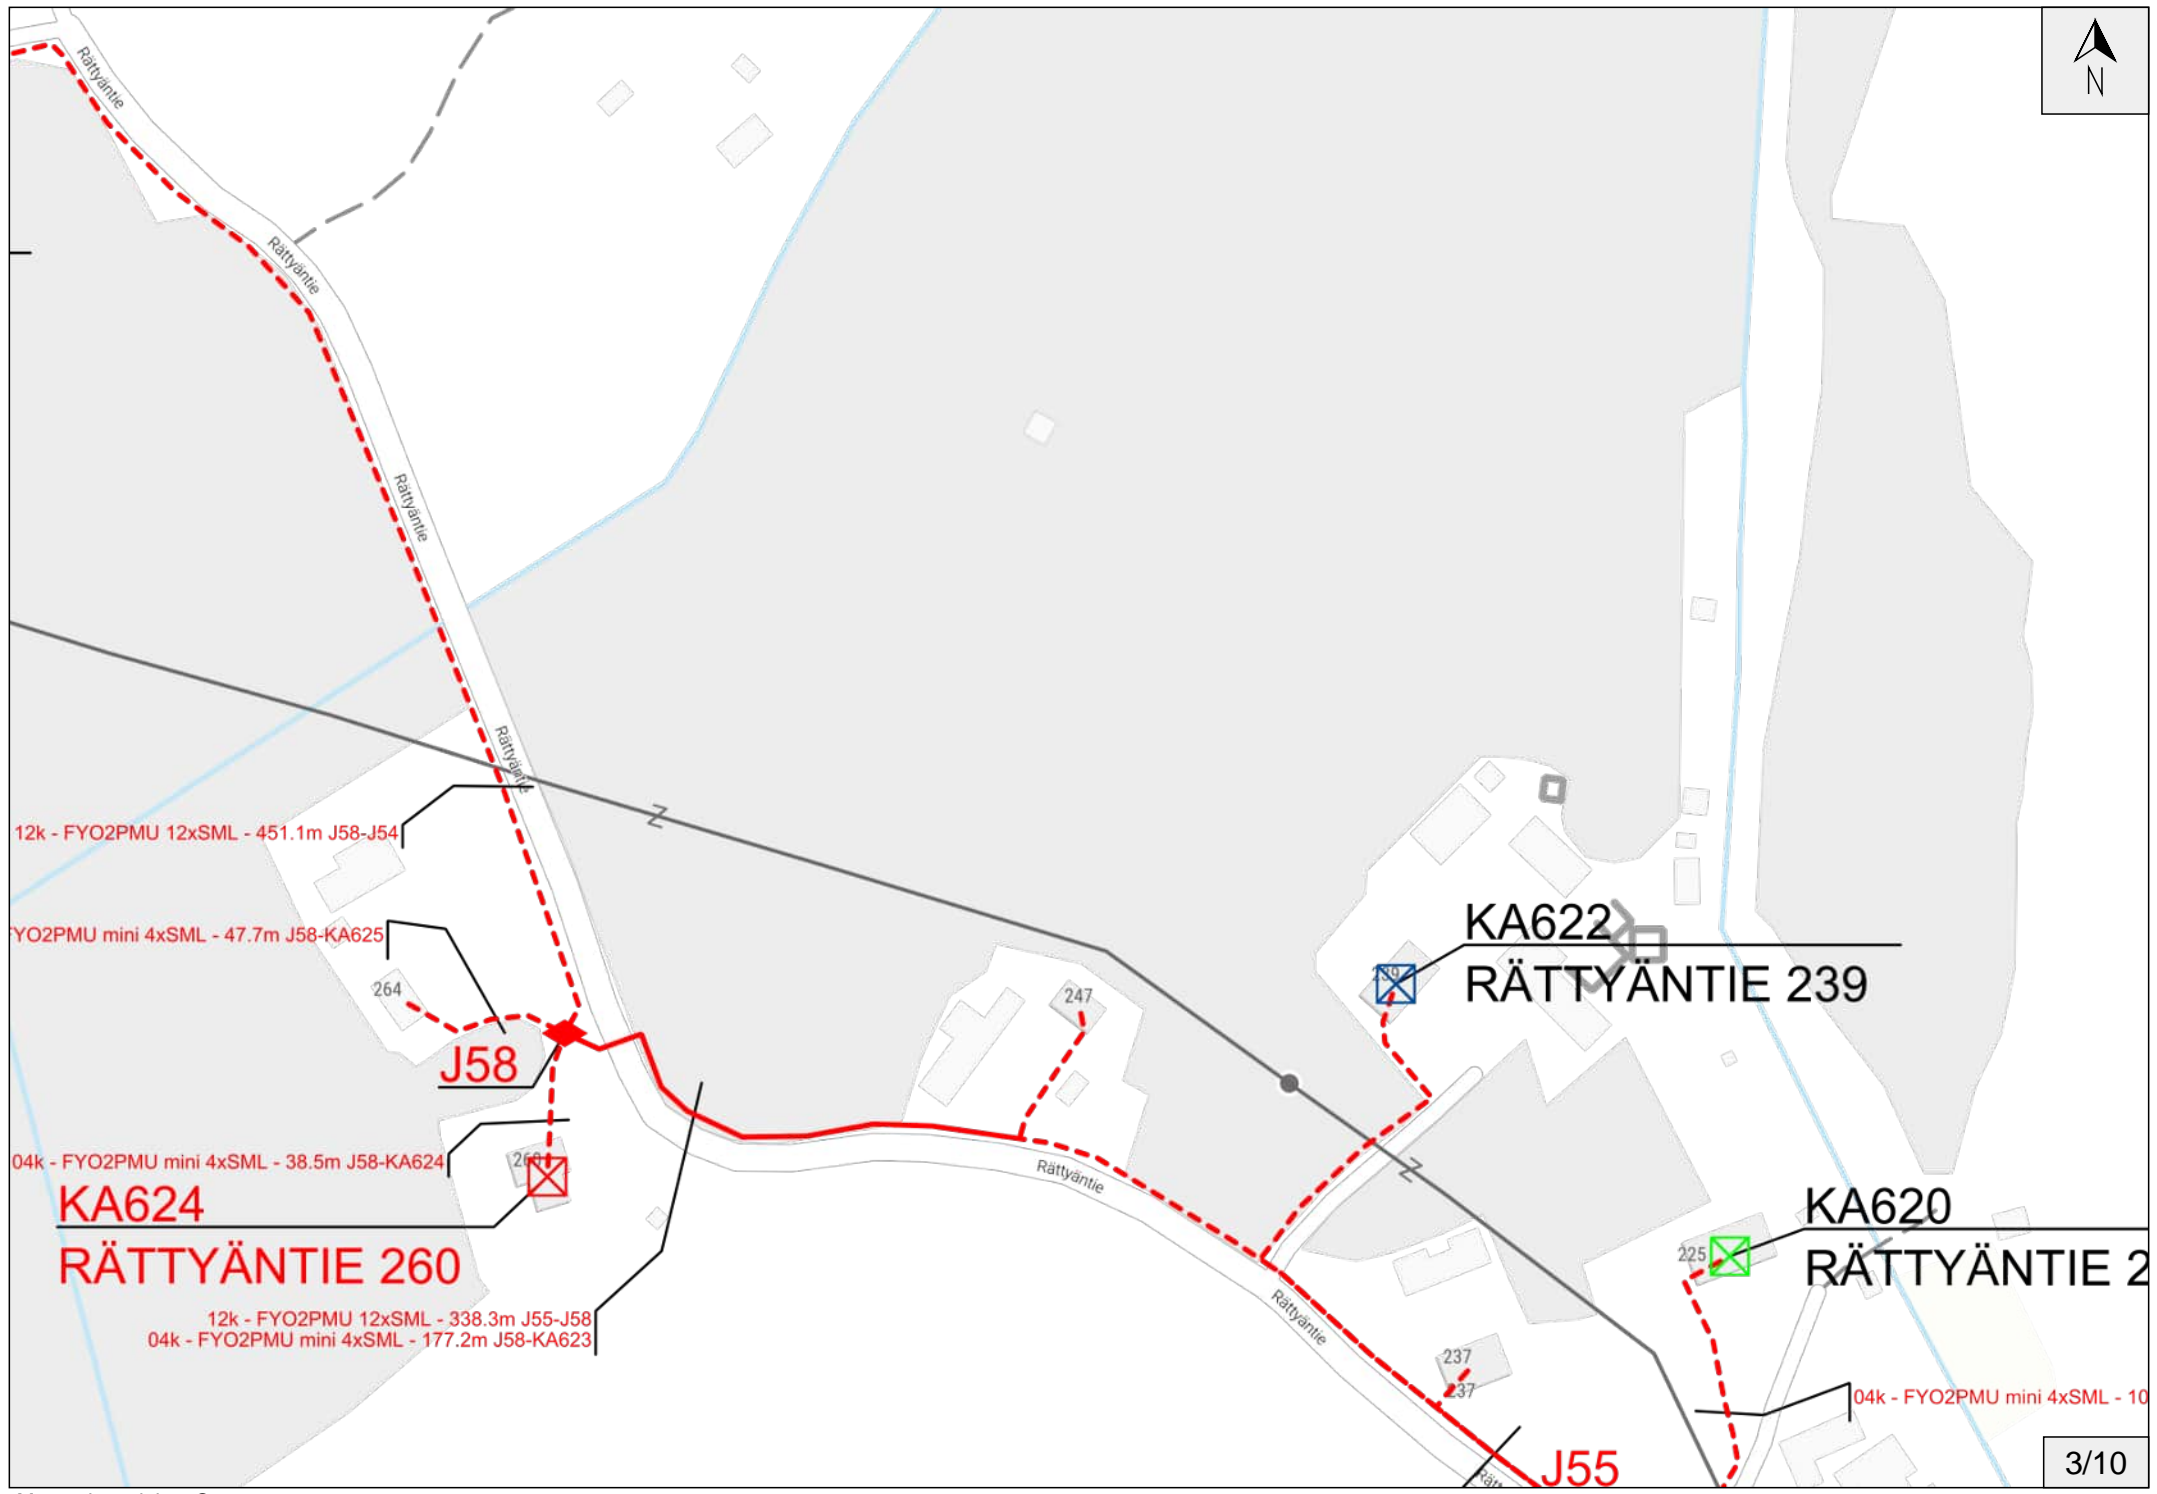

12k - FYO2PMU 12xSML - 451.1m J58-J54

FYO2PMU mini 4xSML - 47.7m J58-KA625

04k - FYO2PMU mini 4xSML - 38.5m J58-KA624

KA624
RÄTTYÄNTIE 260

12k - FYO2PMU 12xSML - 338.3m J55-J58
04k - FYO2PMU mini 4xSML - 177.2m J58-KA623

KA622
RÄTTYÄNTIE 239

KA620
RÄTTYÄNTIE 2

04k - FYO2PMU mini 4xSML - 10

J55