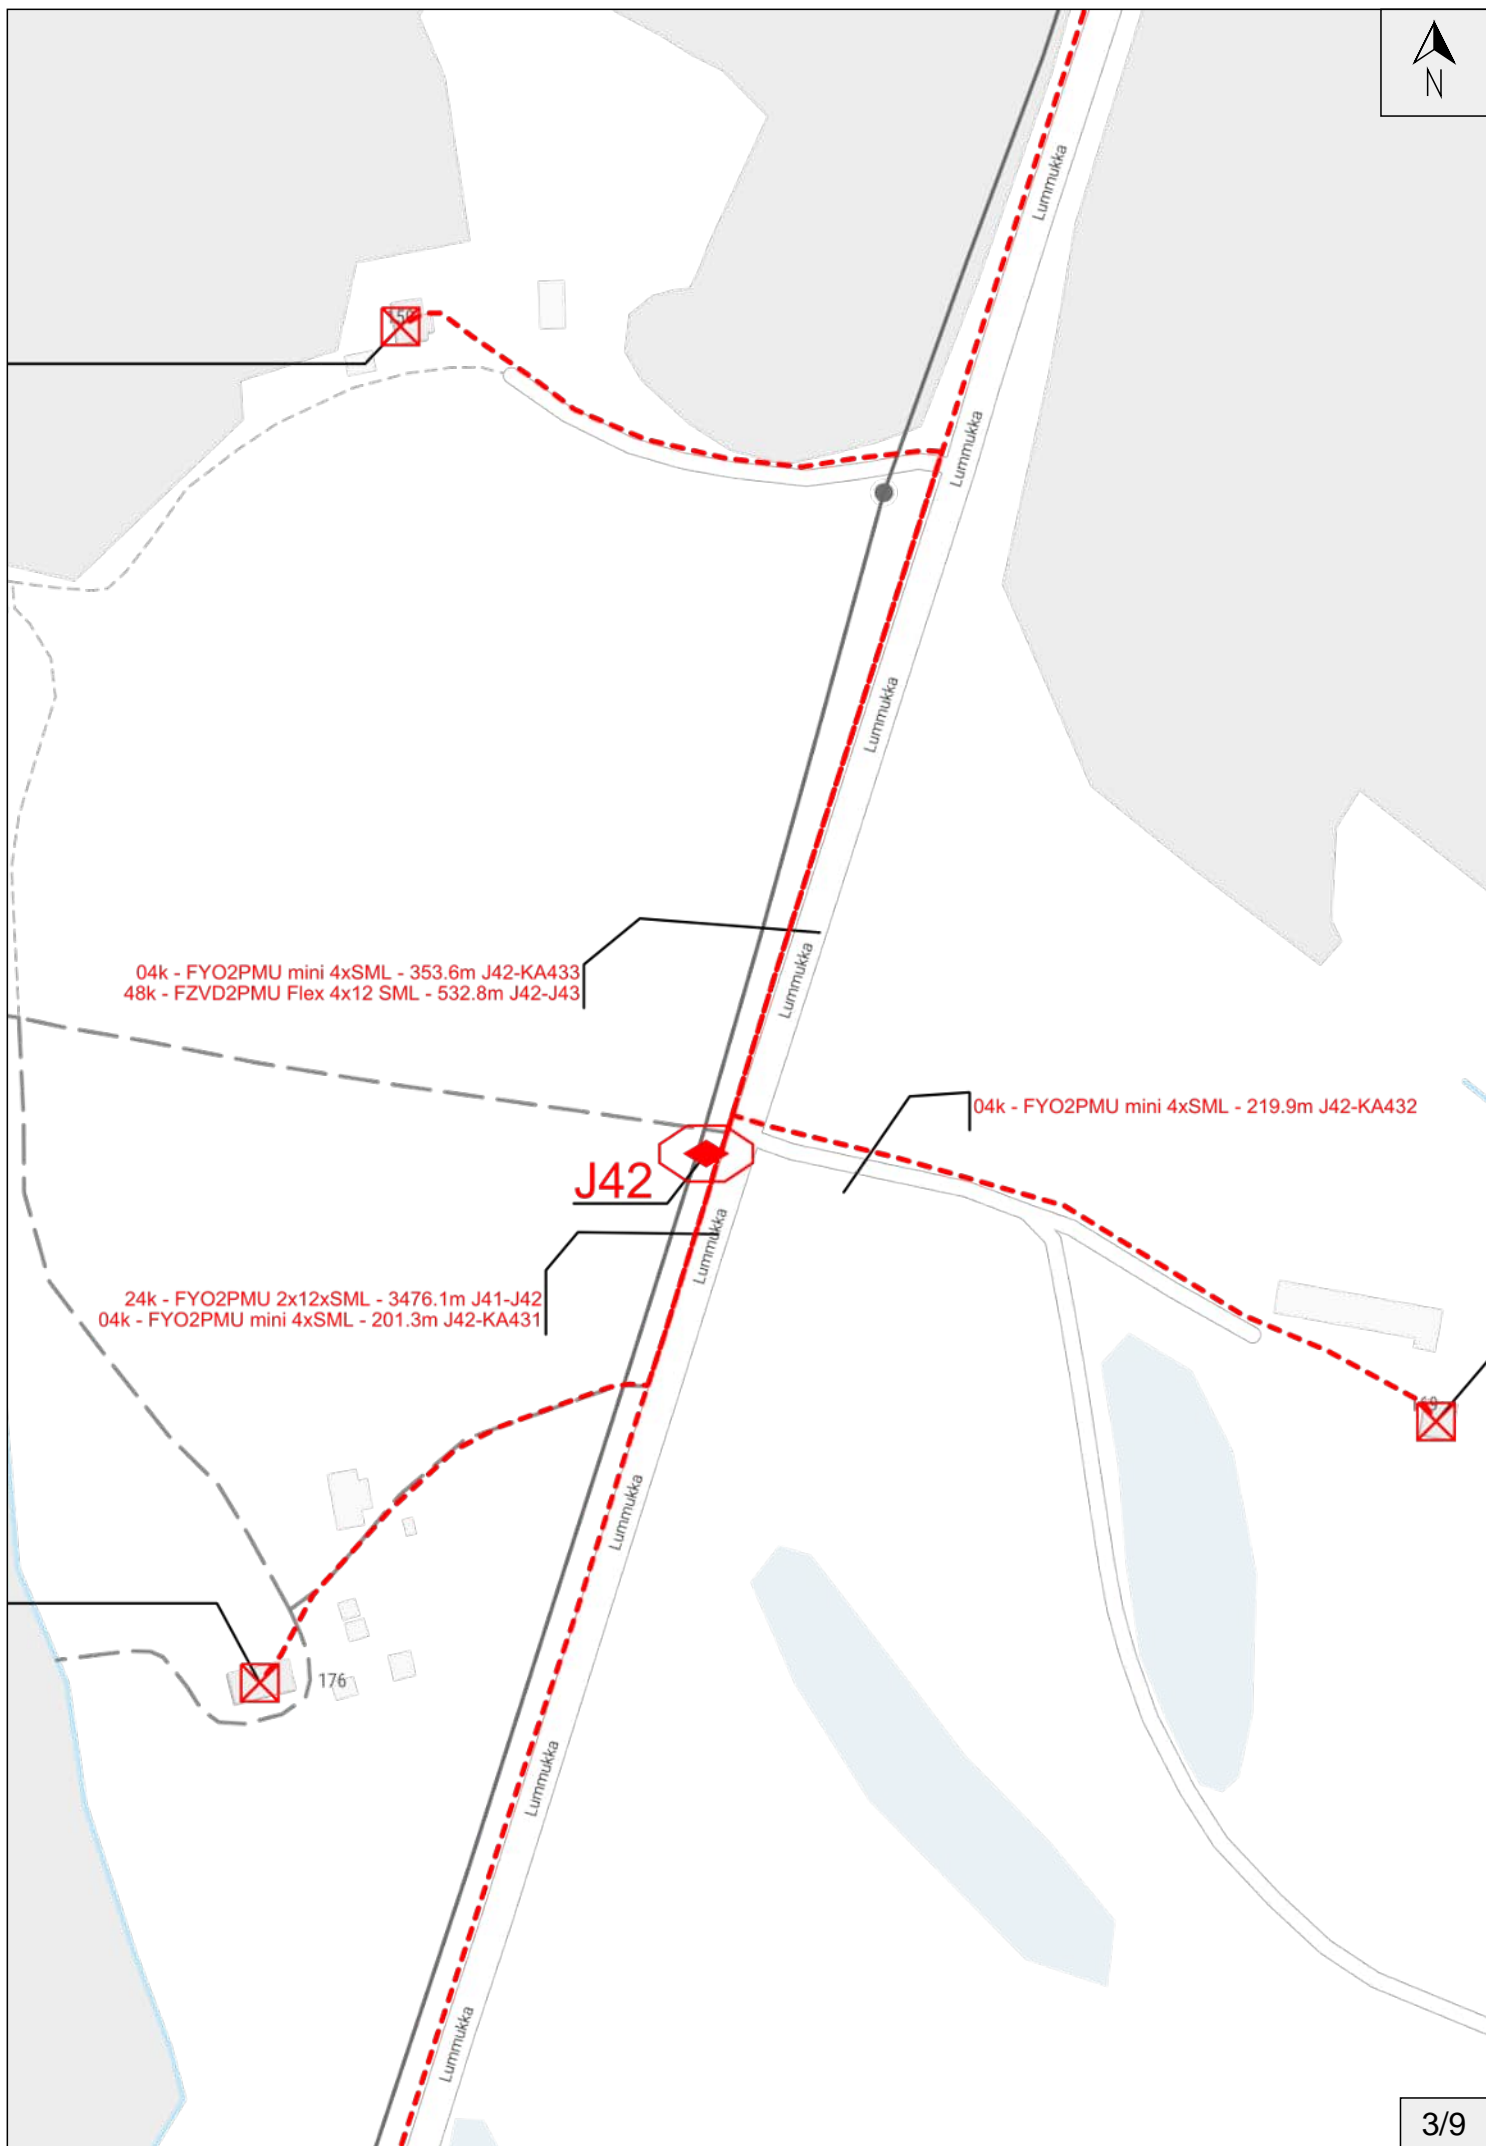

04k - FYO2PMU mini 4xSML - 353.6m J42-KA433
48k - FZVD2PMU Flex 4x12 SML - 532.8m J42-J43

04k - FYO2PMU mini 4xSML - 219.9m J42-KA432

J42

24k - FYO2PMU 2x12xSML - 3476.1m J41-J42
04k - FYO2PMU mini 4xSML - 201.3m J42-KA431

176