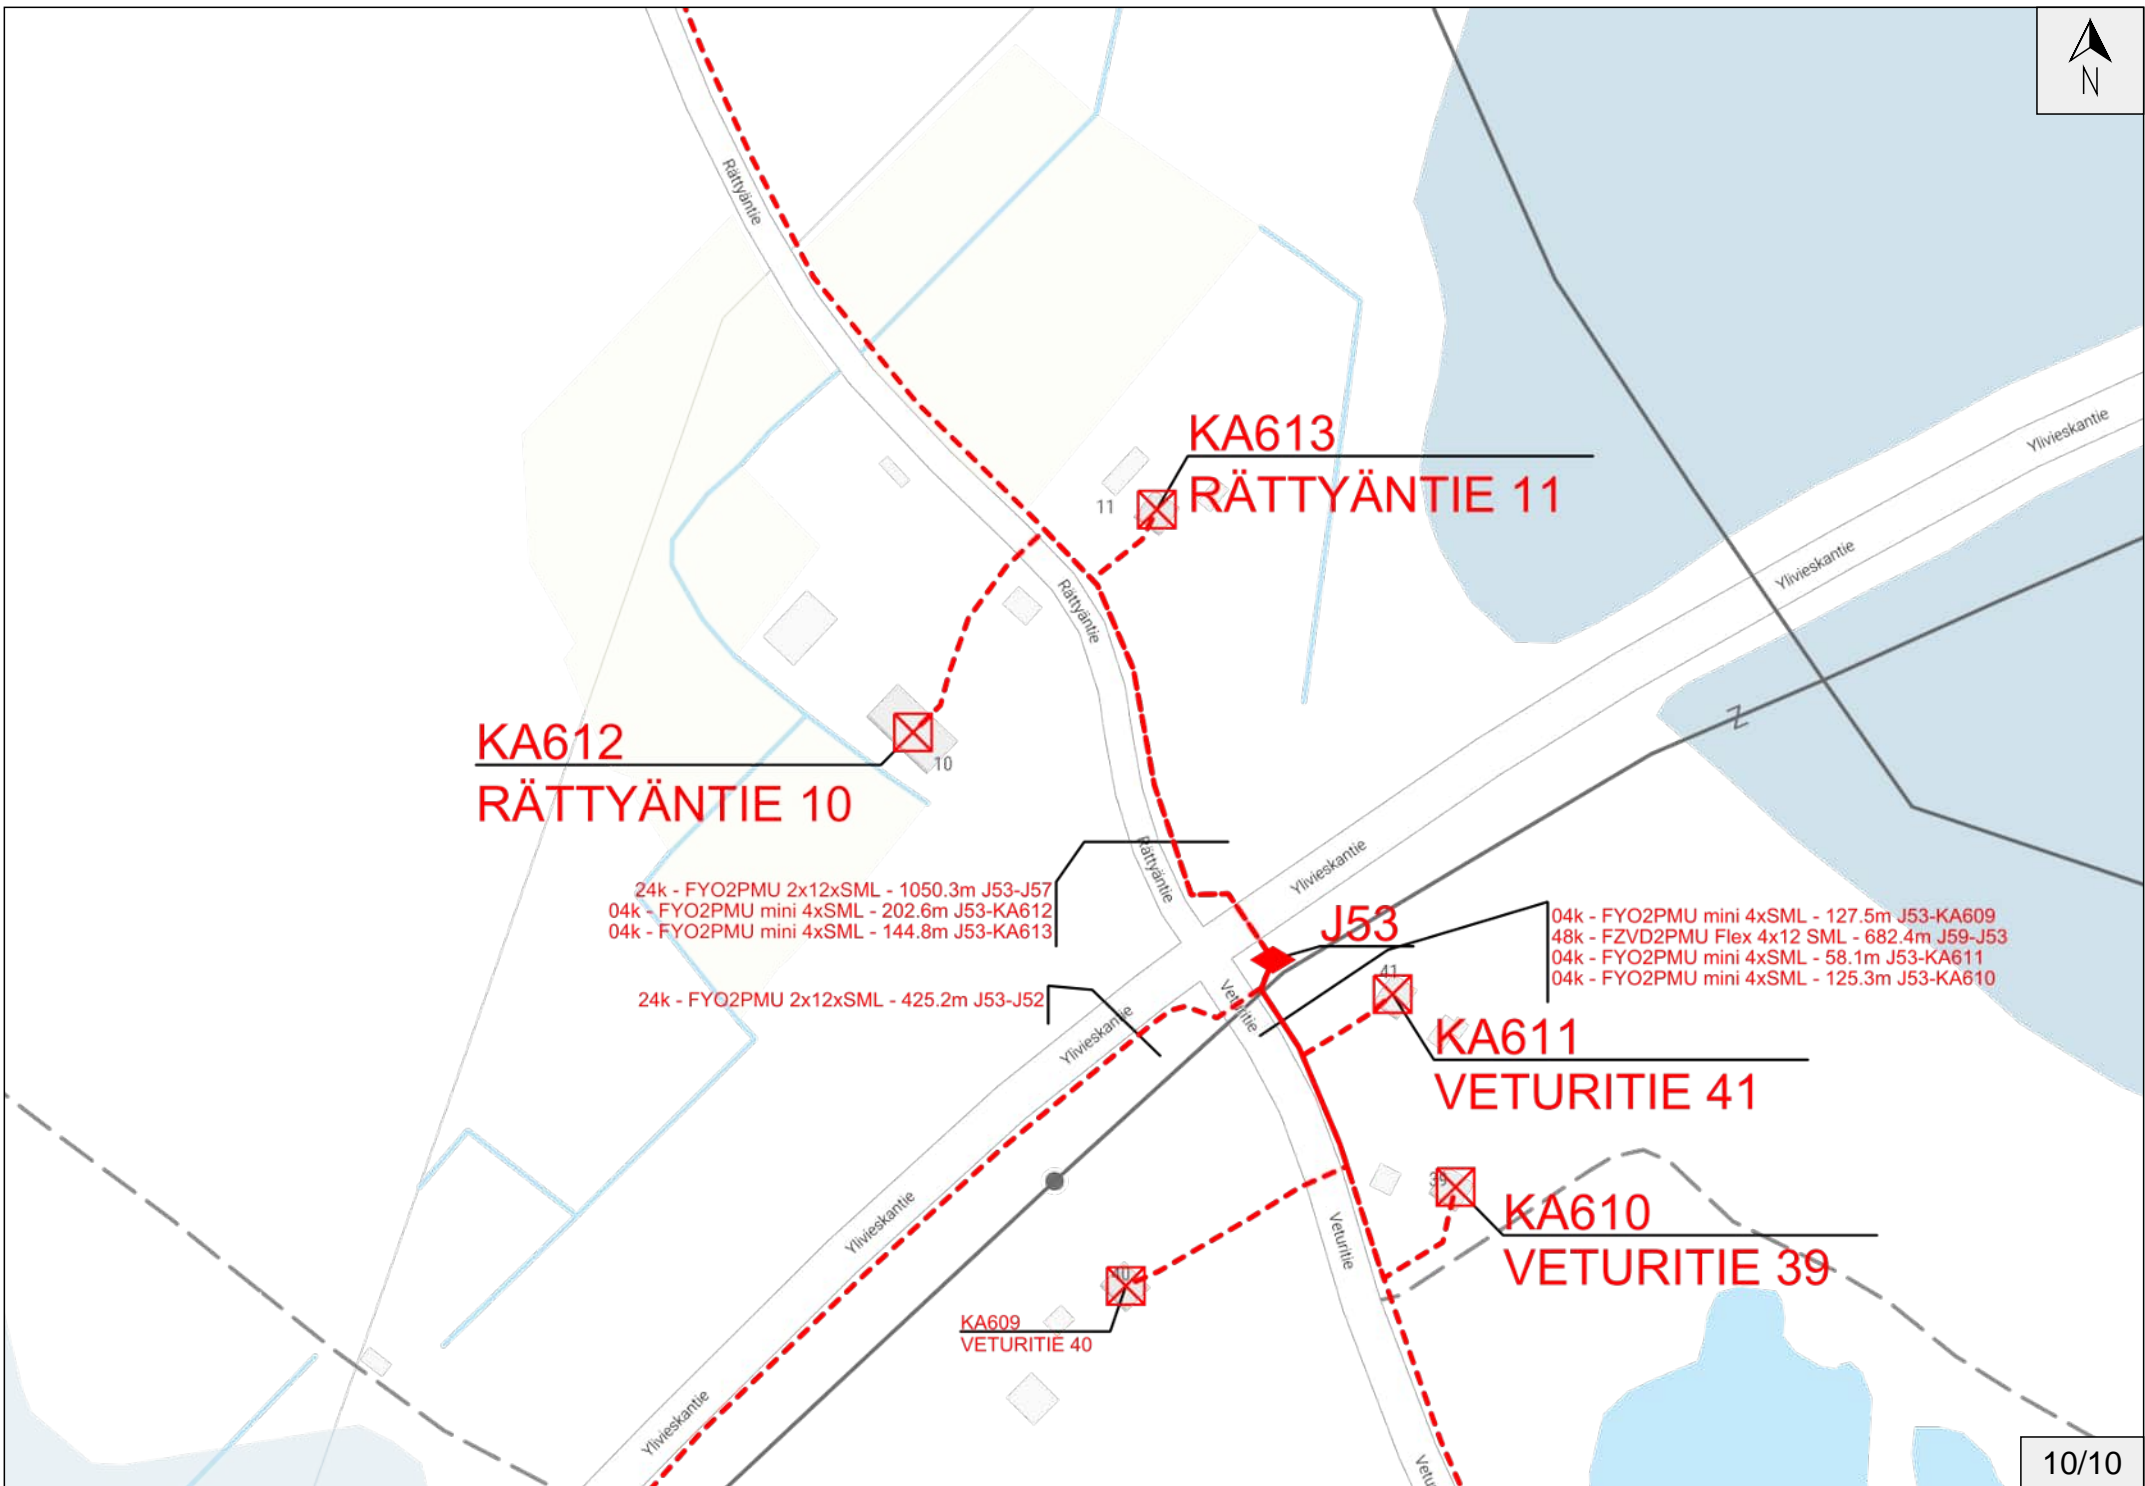

04k - FYO2PMU mini 4xSML - 874.5m J56-KA619
04k - FYO2PMU mini 4xSML - 176.9m J56-KA618
04k - FYO2PMU mini 4xSML - 150.6m J56-KA617

KA617
RÄTTYÄNTIE 285

KA618
RÄTTYÄNTIE 286

KA619
RÄTTYÄNTIE 360

KA612
RÄTTYÄNTIE 10