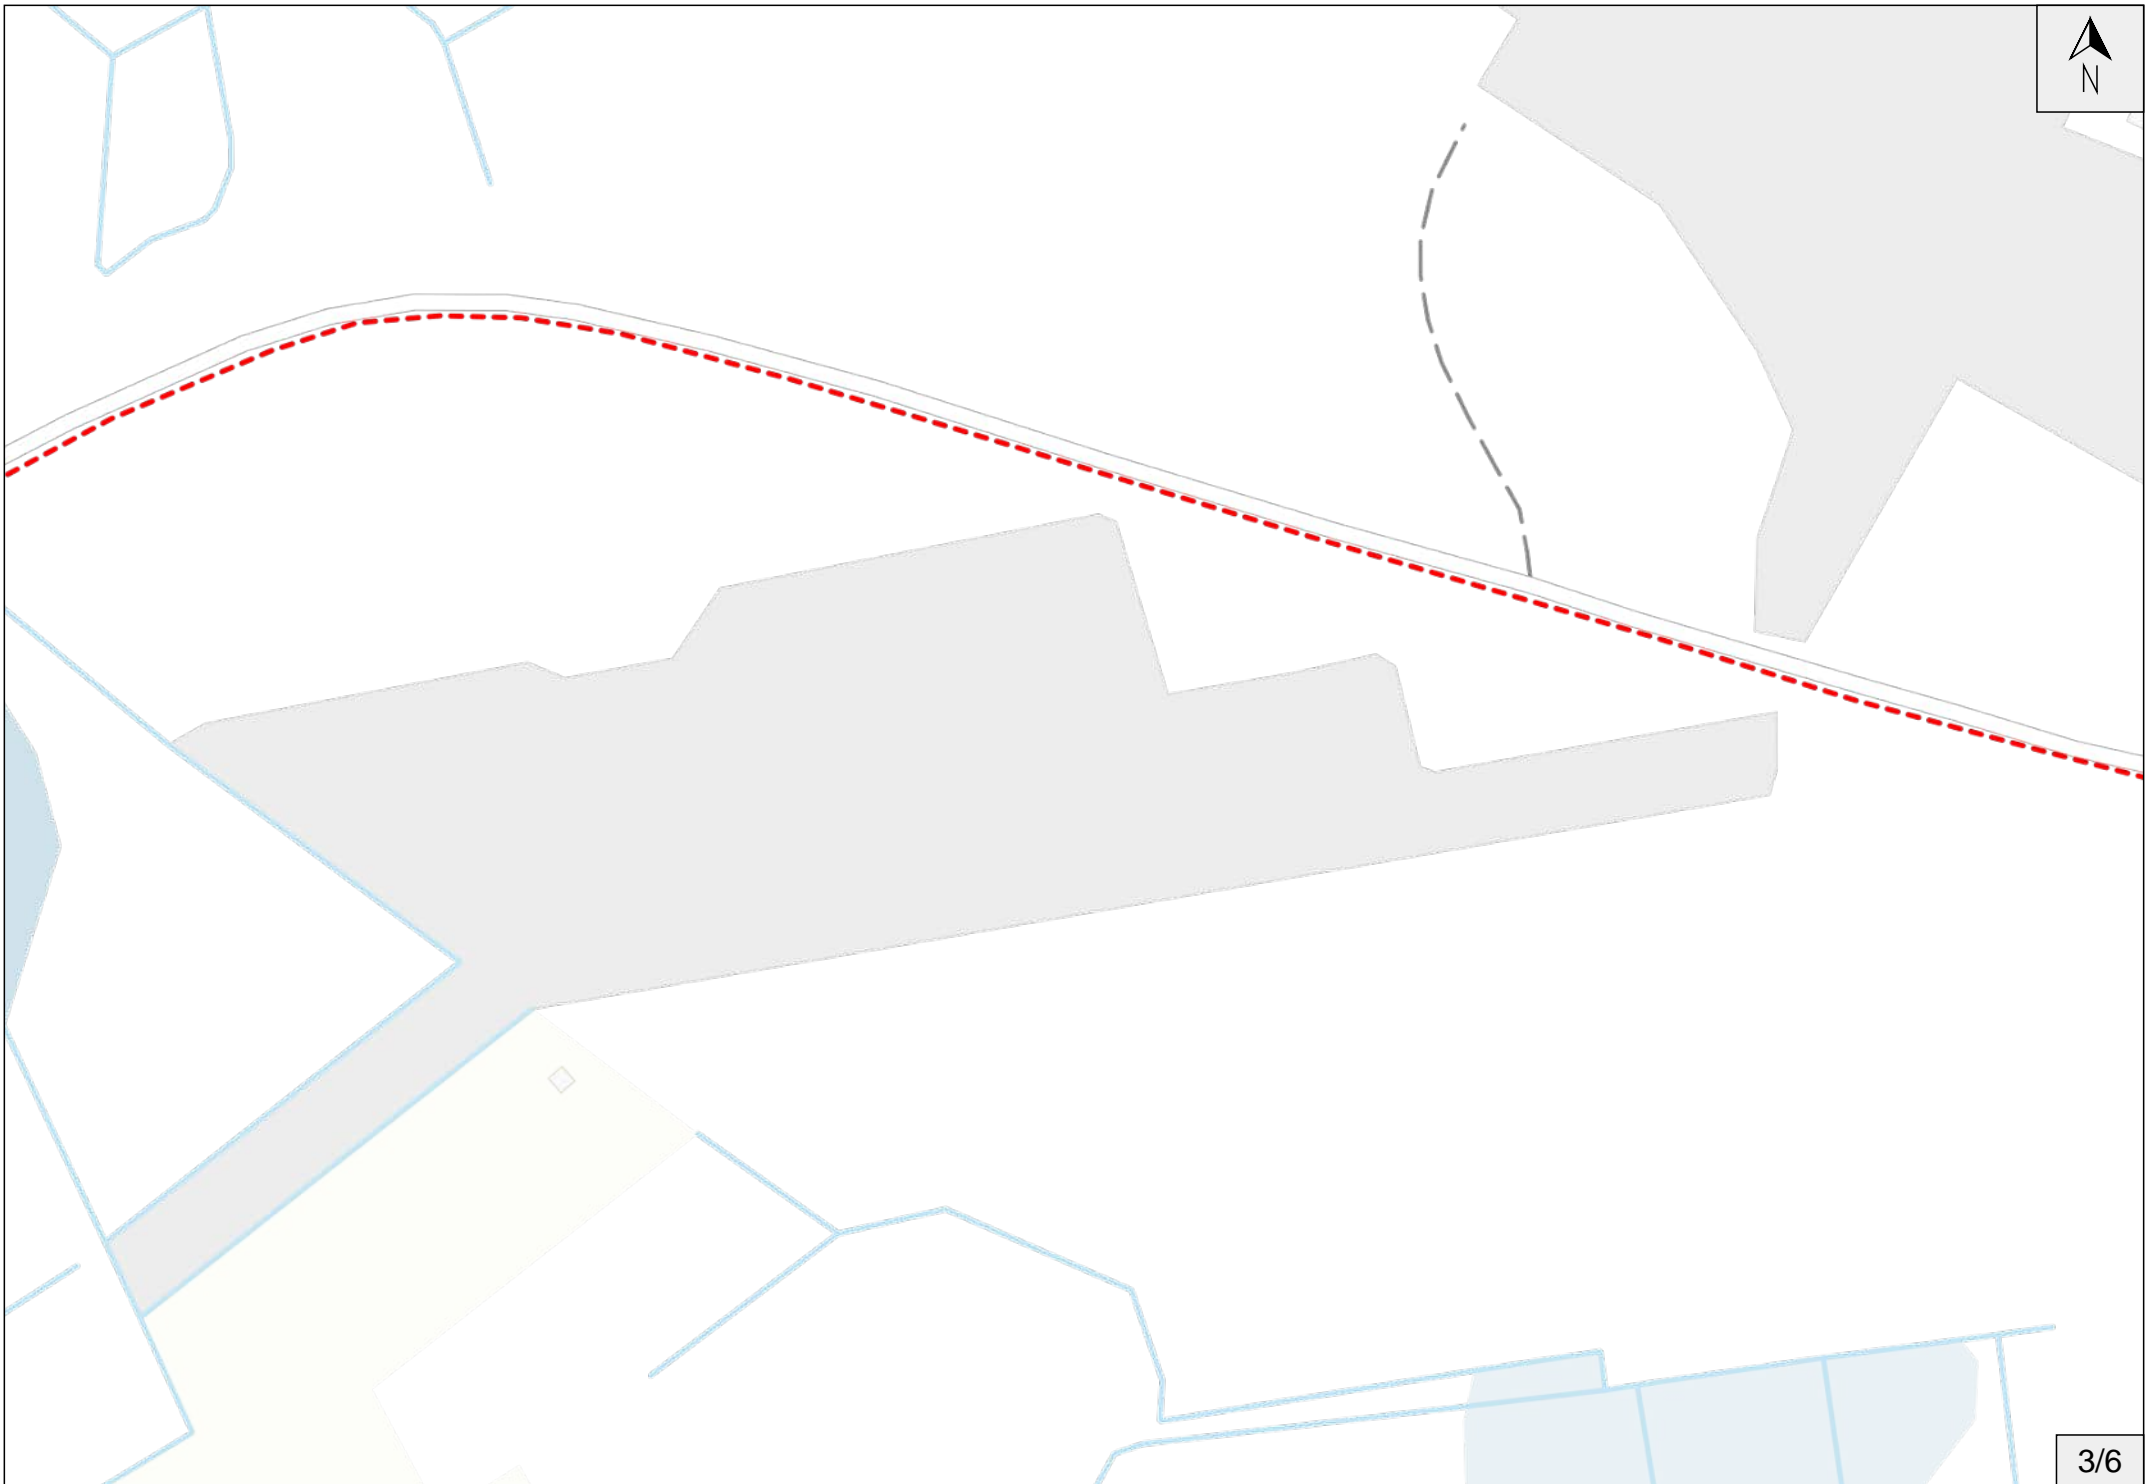

KA439
LUMMUKKA 20

48k - FZVD2PMU Flex 4x12 SML - 1212.3m J44-J45
04k - FYO2PMU mini 4xSML - 327.0m J46-KA439

J44

48k - FZVD2PMU Flex 4x12 SML - 647.0m J43-J44

J46

KA436
LUMMUKKA 50

KA638
KAJAAN

KA438
LUMMUKKA 54