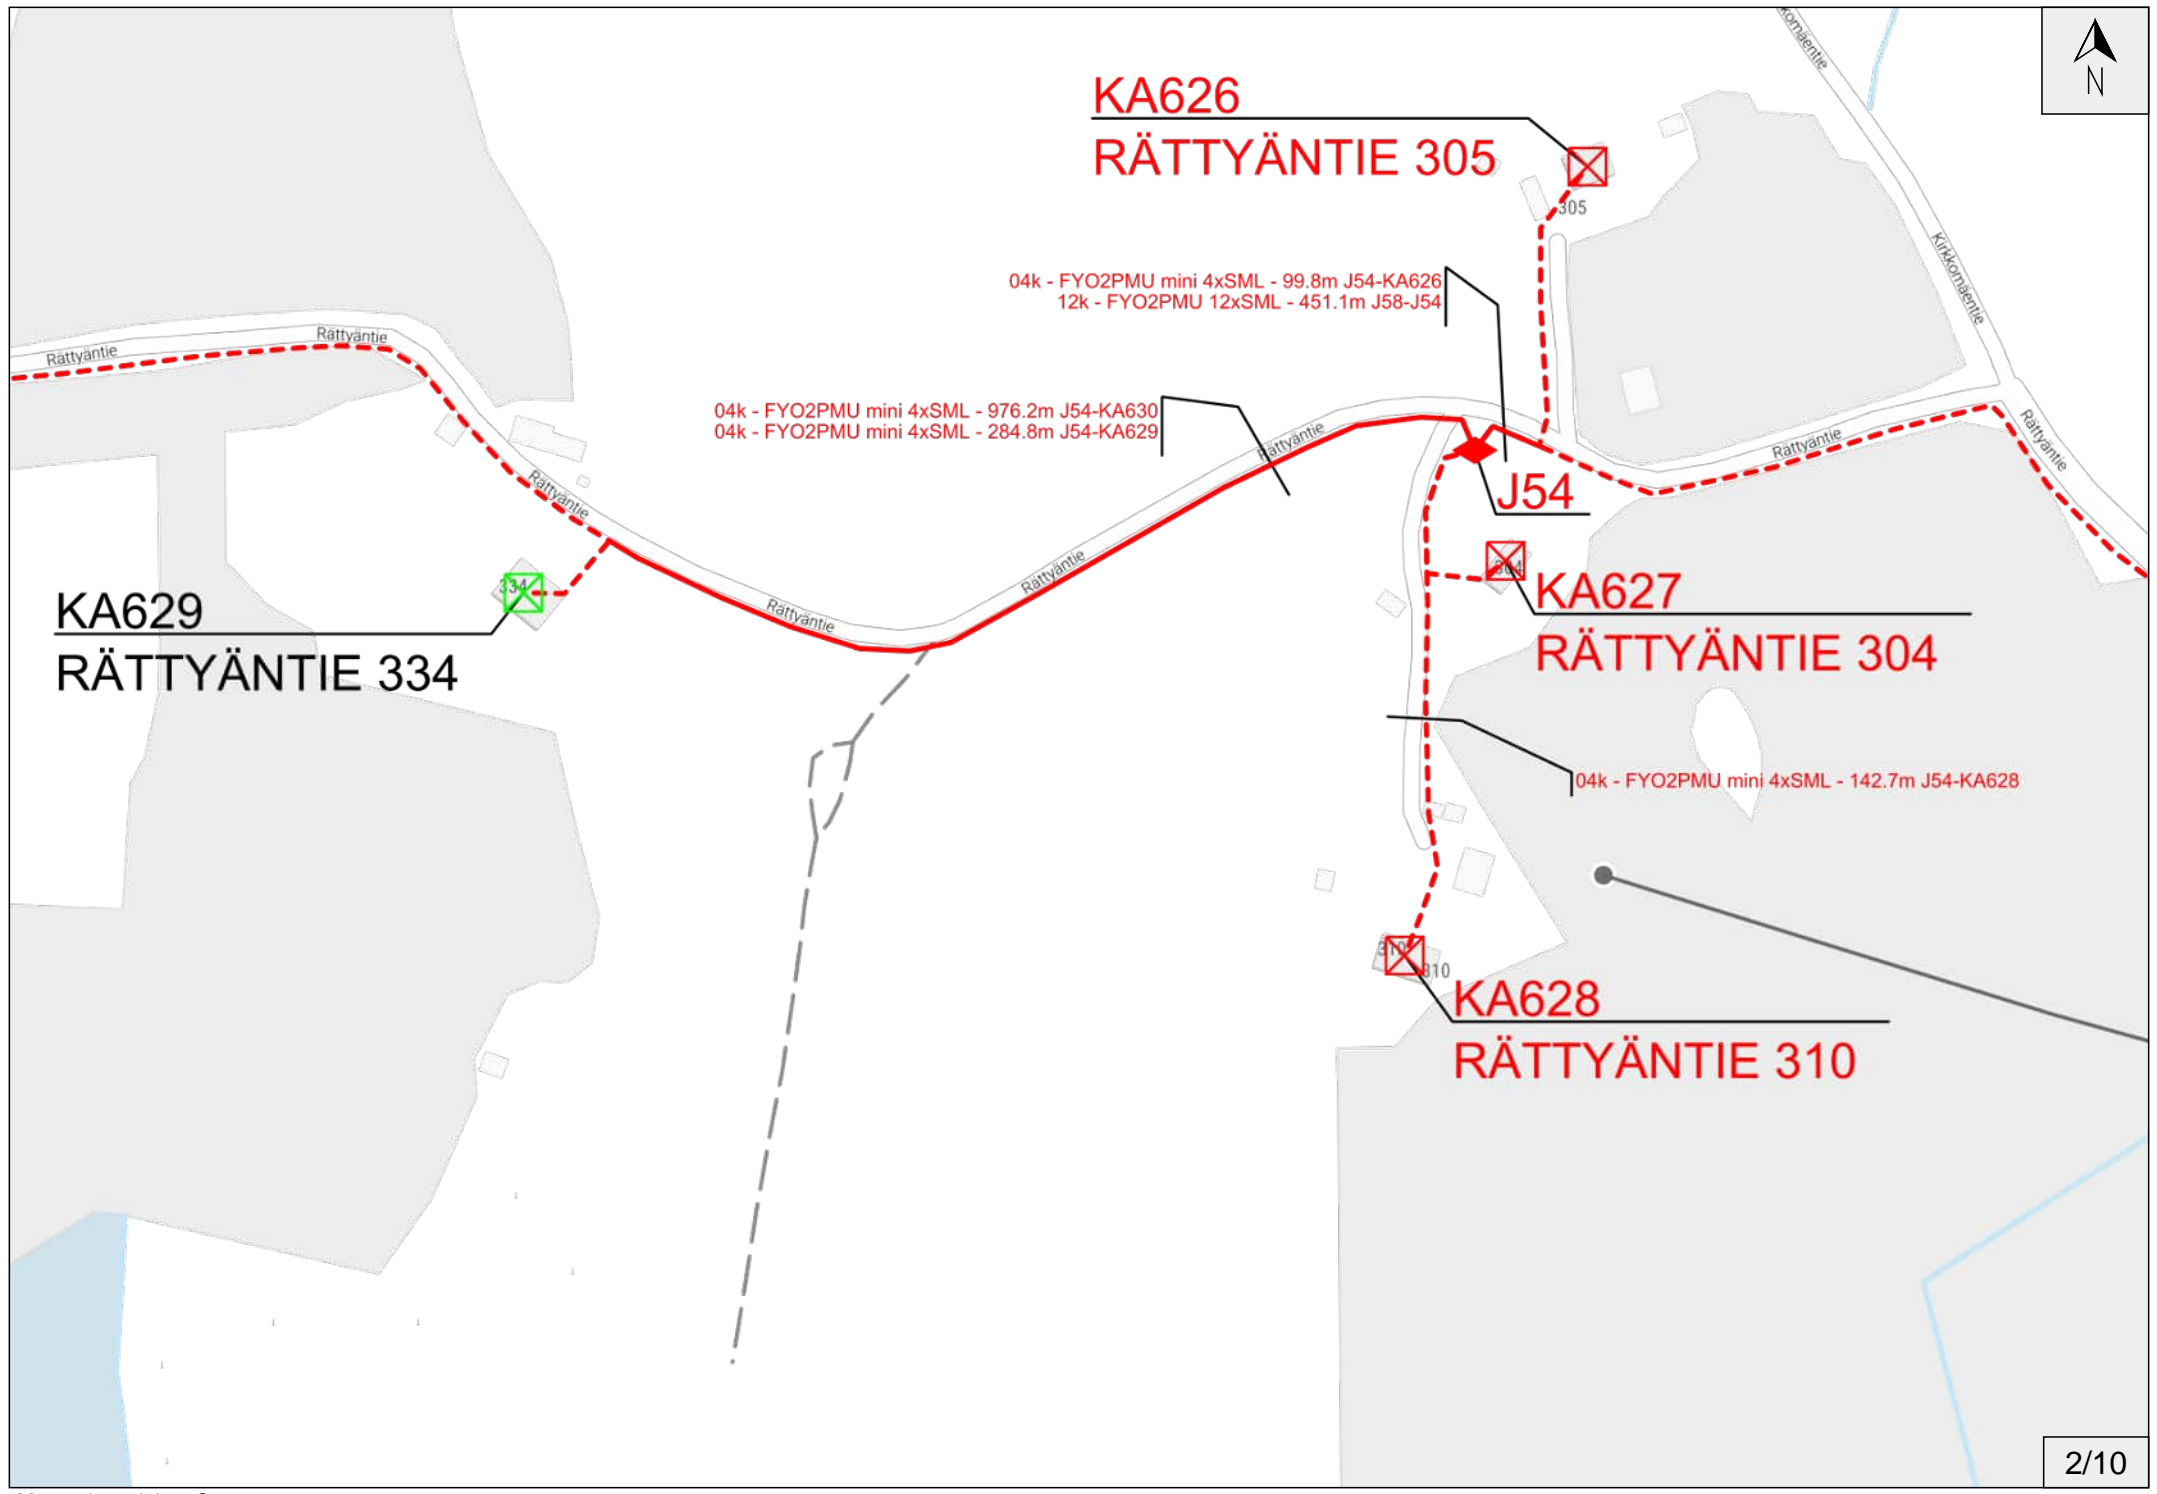

KA626
RÄTTYÄNTIE 305

04k - FYO2PMU mini 4xSML - 99.8m J54-KA626
12k - FYO2PMU 12xSML - 451.1m J58-J54

04k - FYO2PMU mini 4xSML - 976.2m J54-KA630
04k - FYO2PMU mini 4xSML - 284.8m J54-KA629

KA627
RÄTTYÄNTIE 304

04k - FYO2PMU mini 4xSML - 142.7m J54-KA628

KA628
RÄTTYÄNTIE 310

KA629
RÄTTYÄNTIE 334