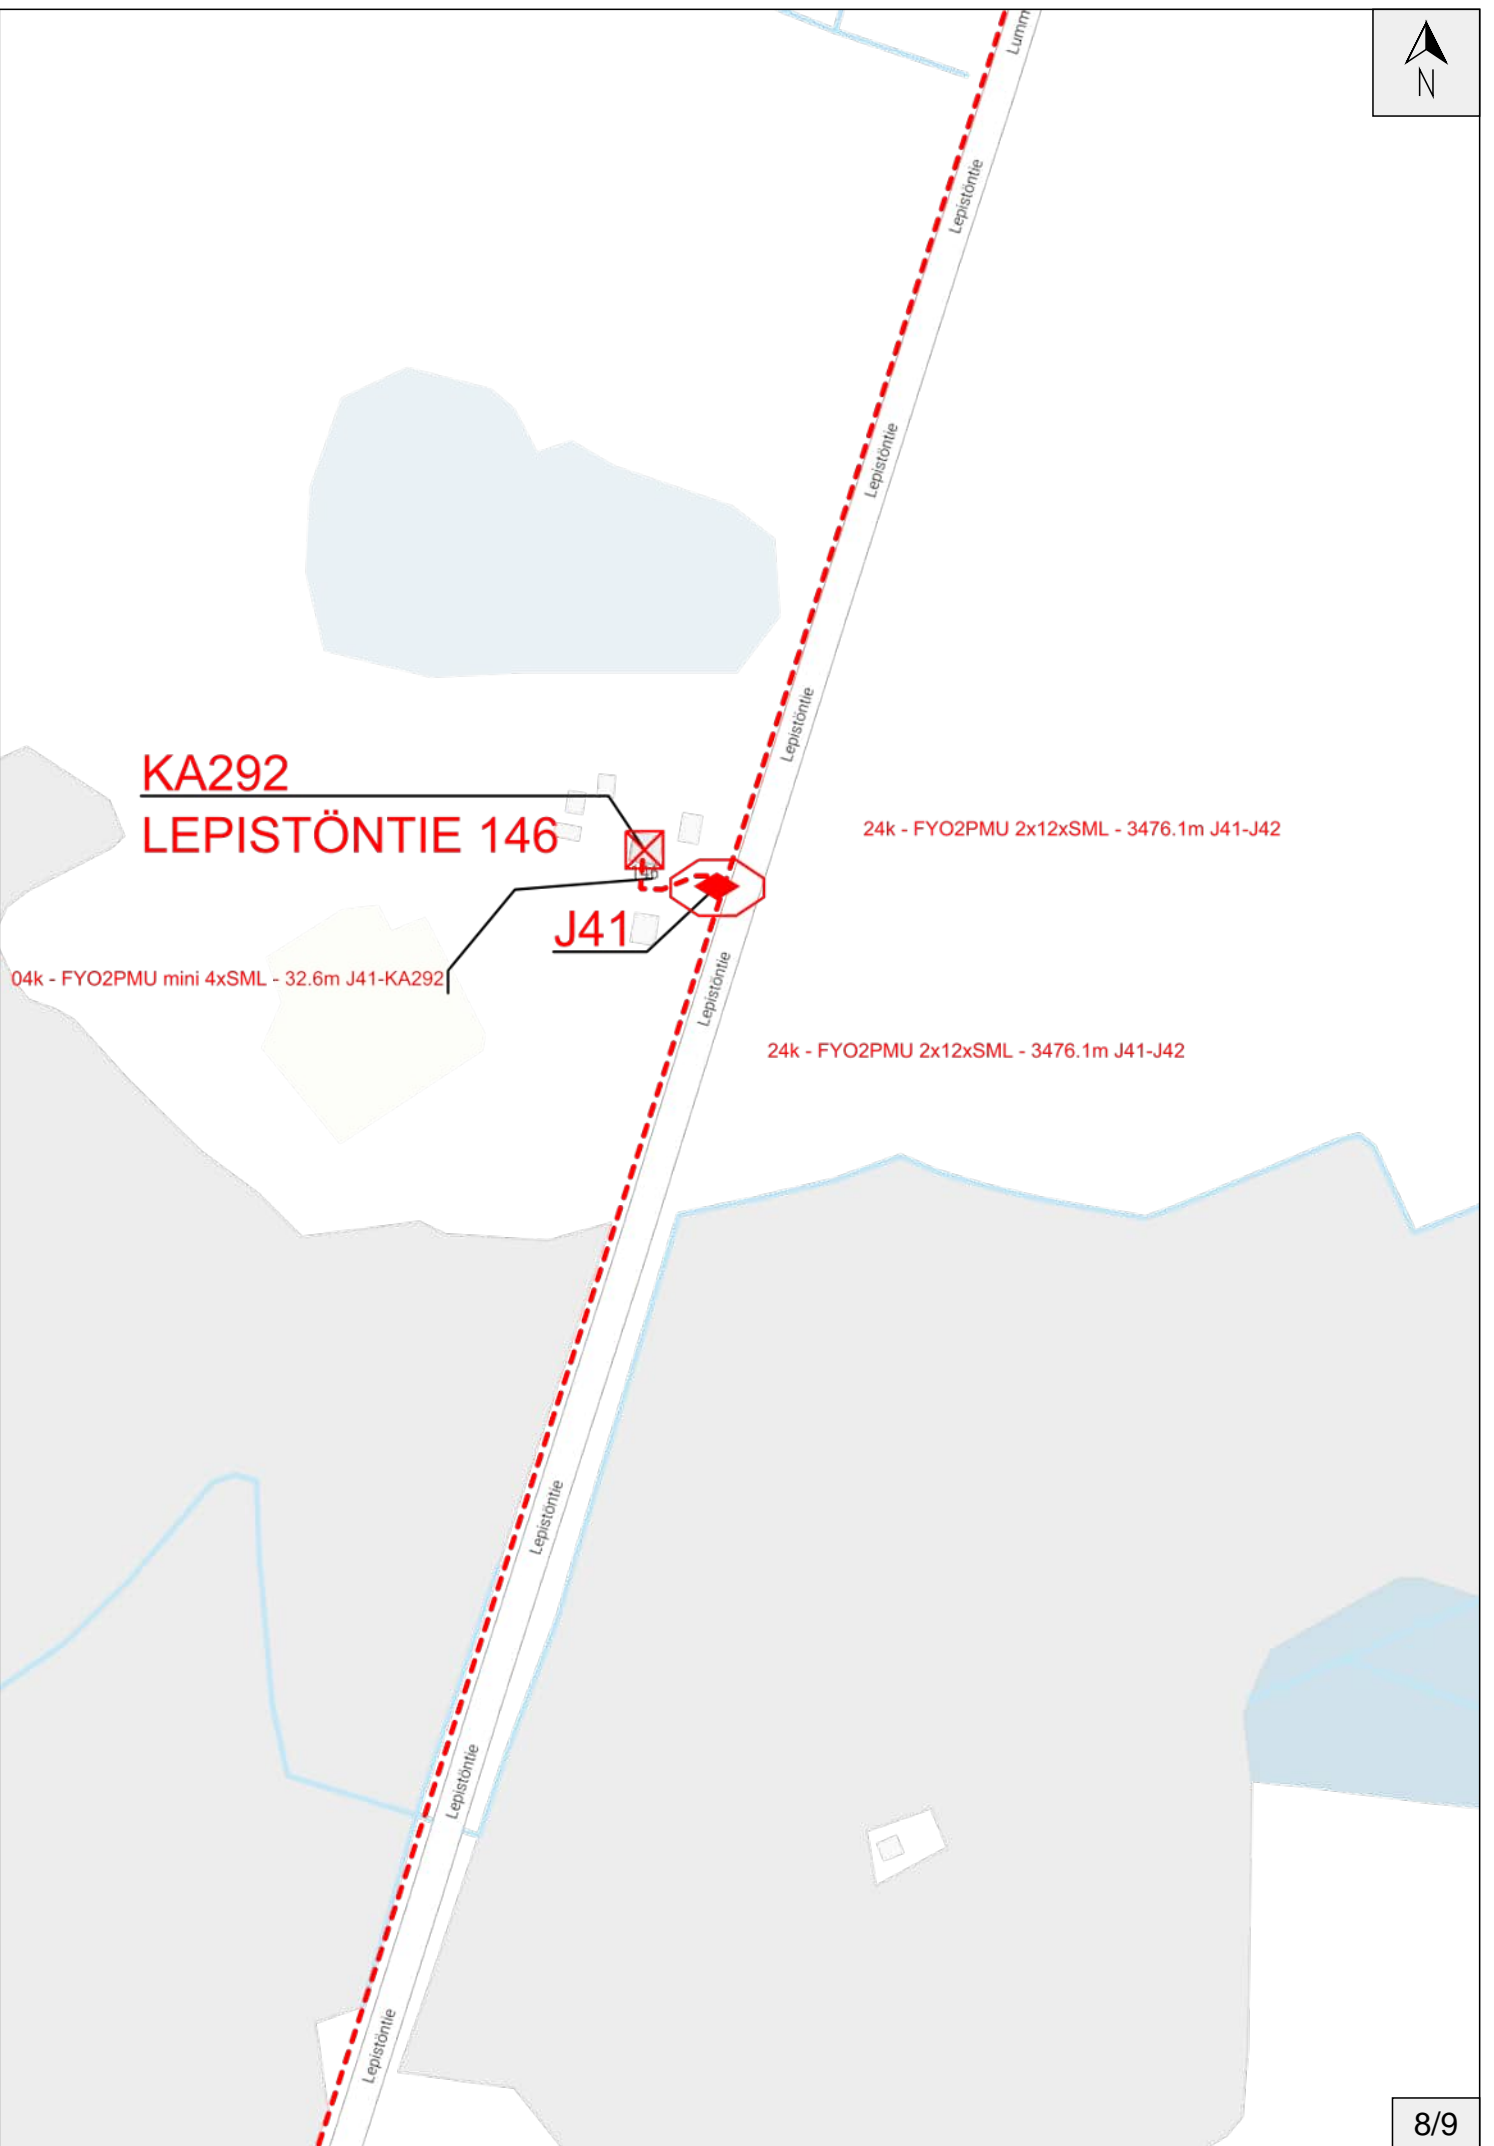

KA292
LEPISTÖNTIE 146

J41

04k - FYO2PMU mini 4xSML - 32.6m J41-KA292

24k - FYO2PMU 2x12xSML - 3476.1m J41-J42

24k - FYO2PMU 2x12xSML - 3476.1m J41-J42