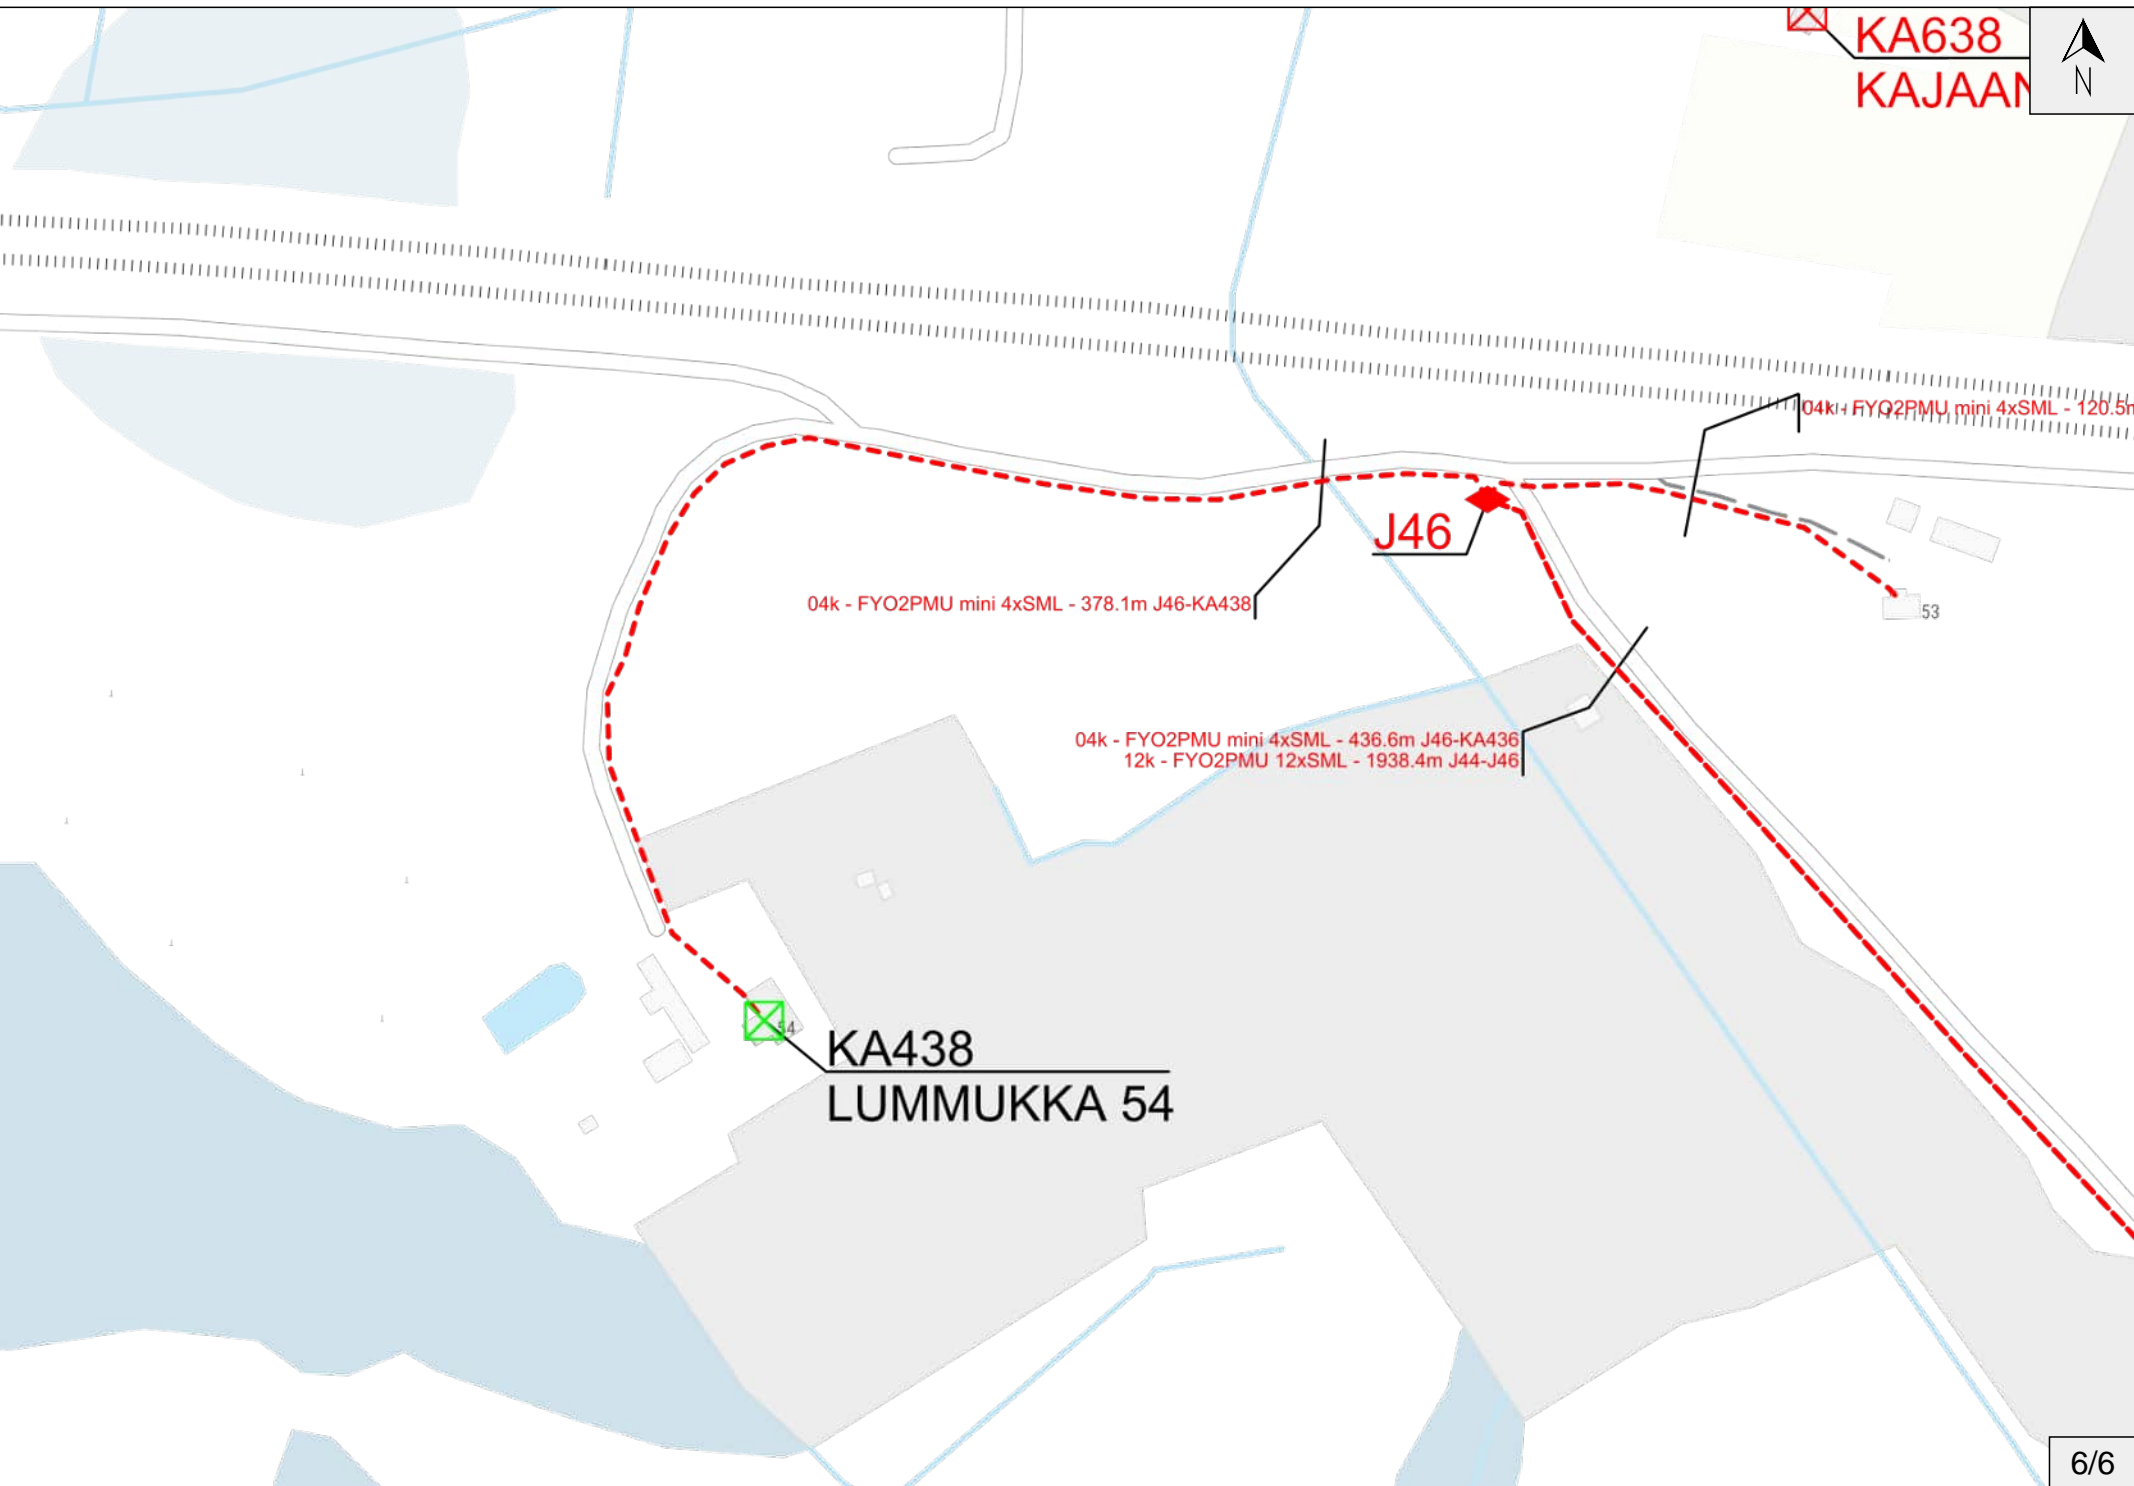

KA439
LUMMUKKA 20

48k - FZVD2PMU Flex 4x12 SML - 1212.3m J44-J45
04k - FYO2PMU mini 4xSML - 327.0m J46-KA439

J44

48k - FZVD2PMU Flex 4x12 SML - 647.0m J43-J44

J46

KA436
LUMMUKKA 50

KA638
KAJAAN

KA438
LUMMUKKA 54