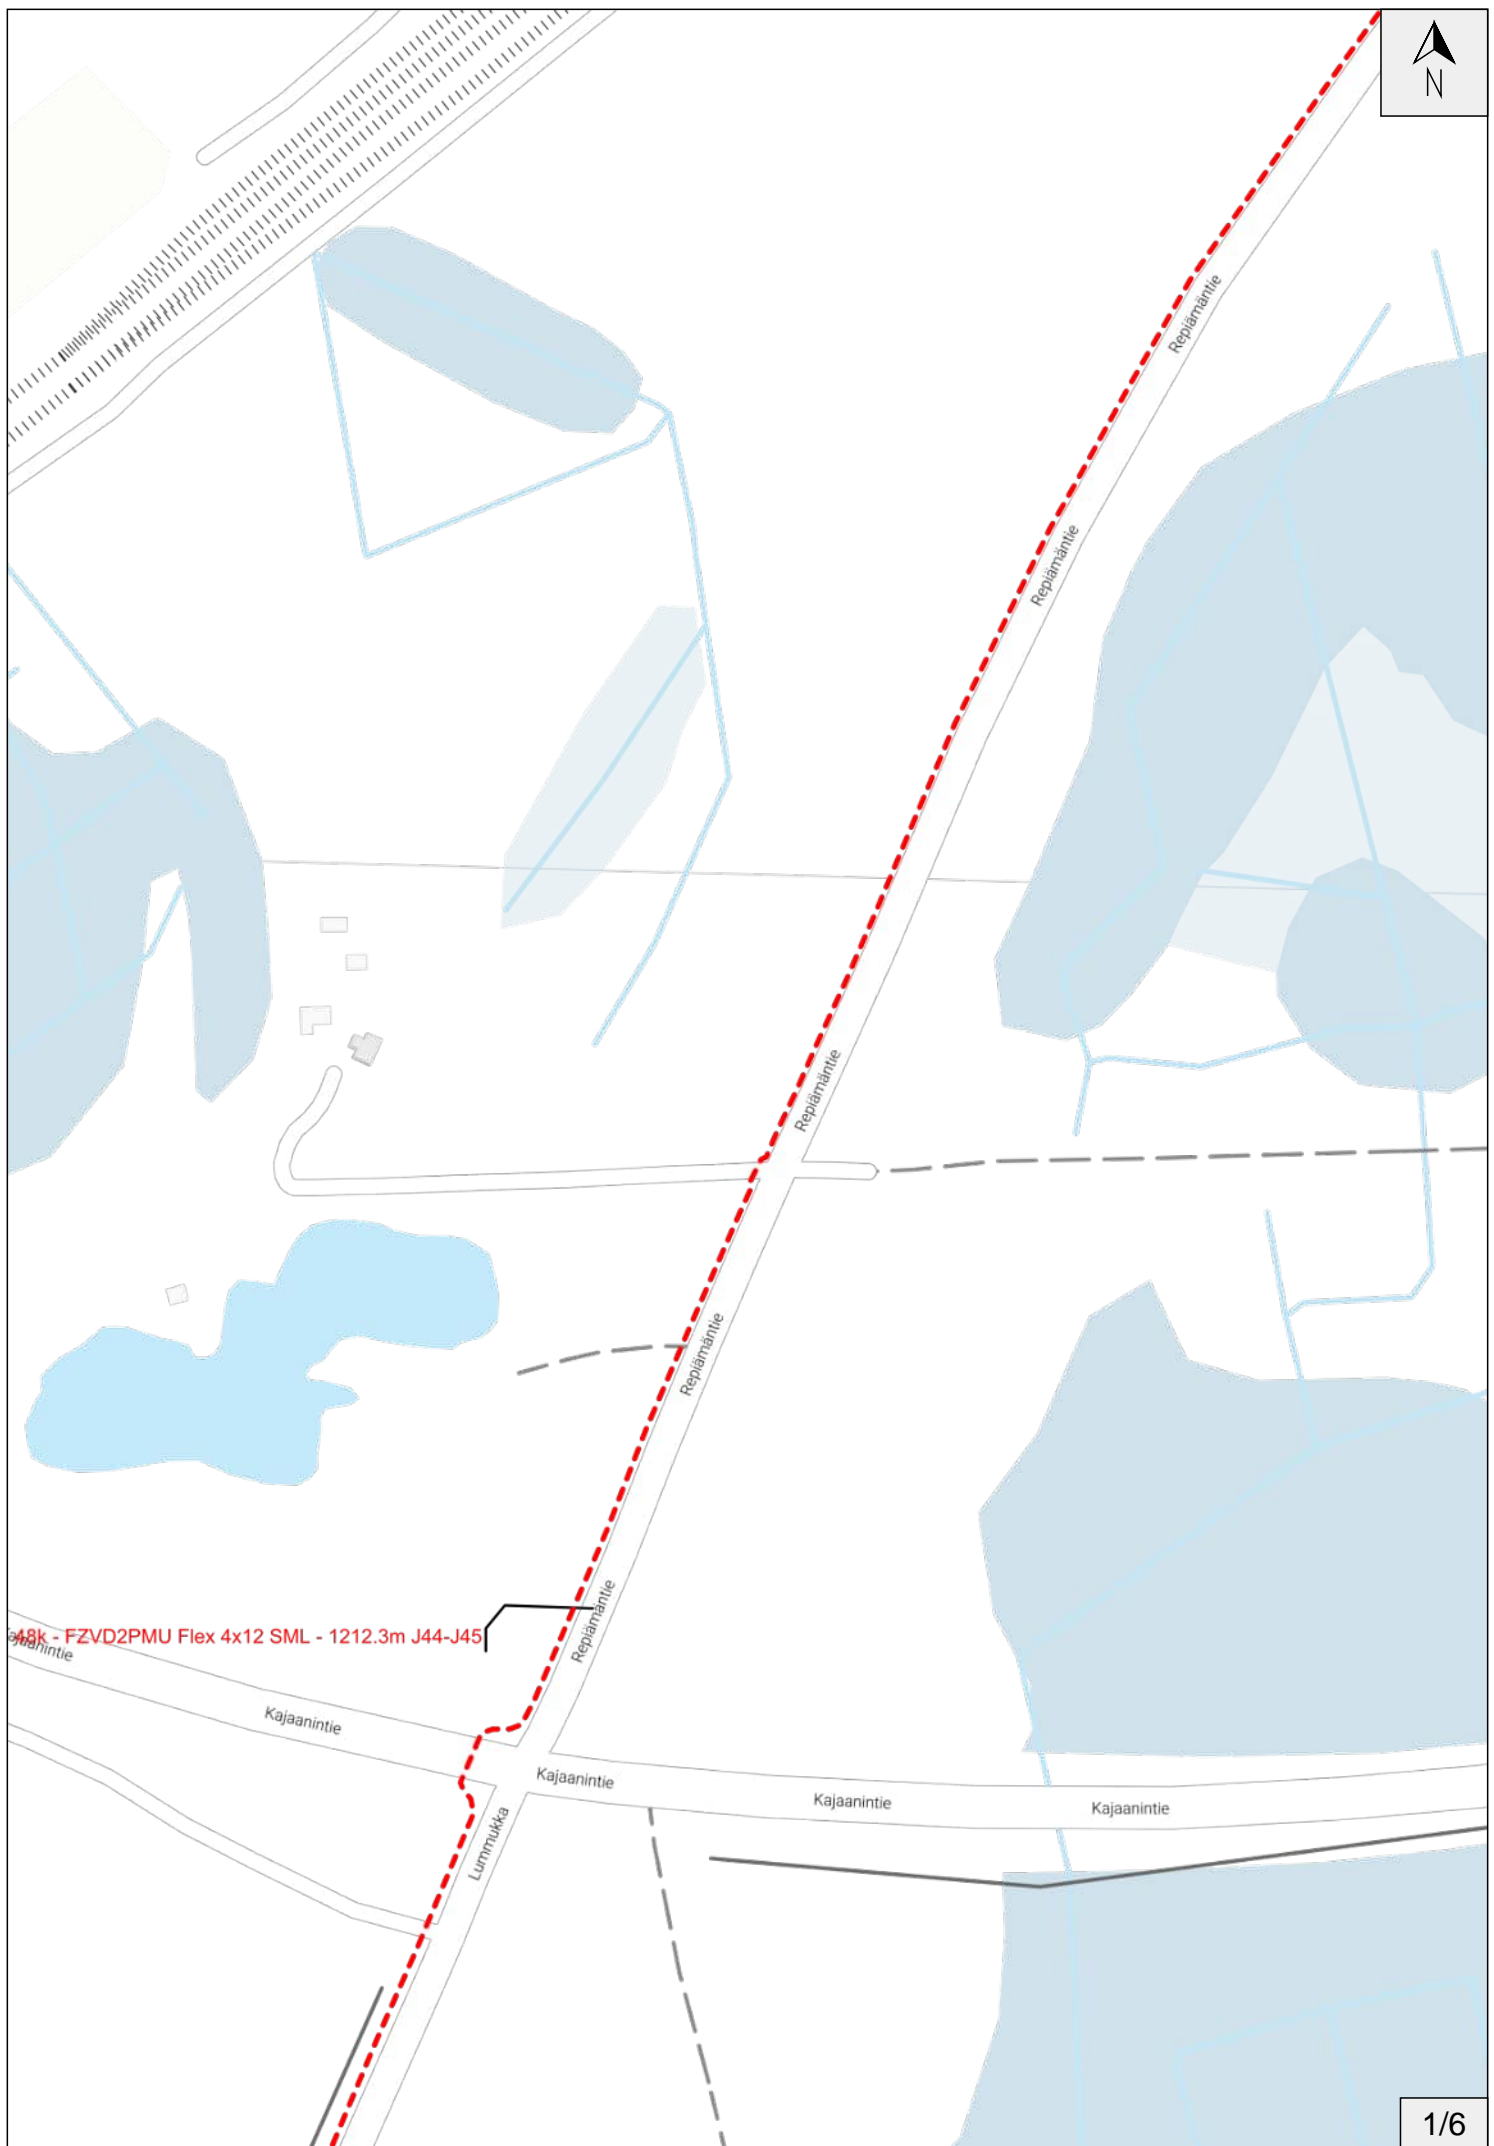

04k - FYO2PMU mini 4xSML - 358.6m J66-KA546

KA542
LEPPILAMMENTIE 136

KA543
LEPPILAMMENTIE 142

KA544
LEPPILAMMENTIE 151

KA545
LEPPILAMMENTIE 153

KA546
LEPPILAMMENTIE 164

- FYO2PMU 12xSML - 613.0m J66-J65

48k - FZVD2PMU Flex 4x12 SML - 1212.3m J44-J45