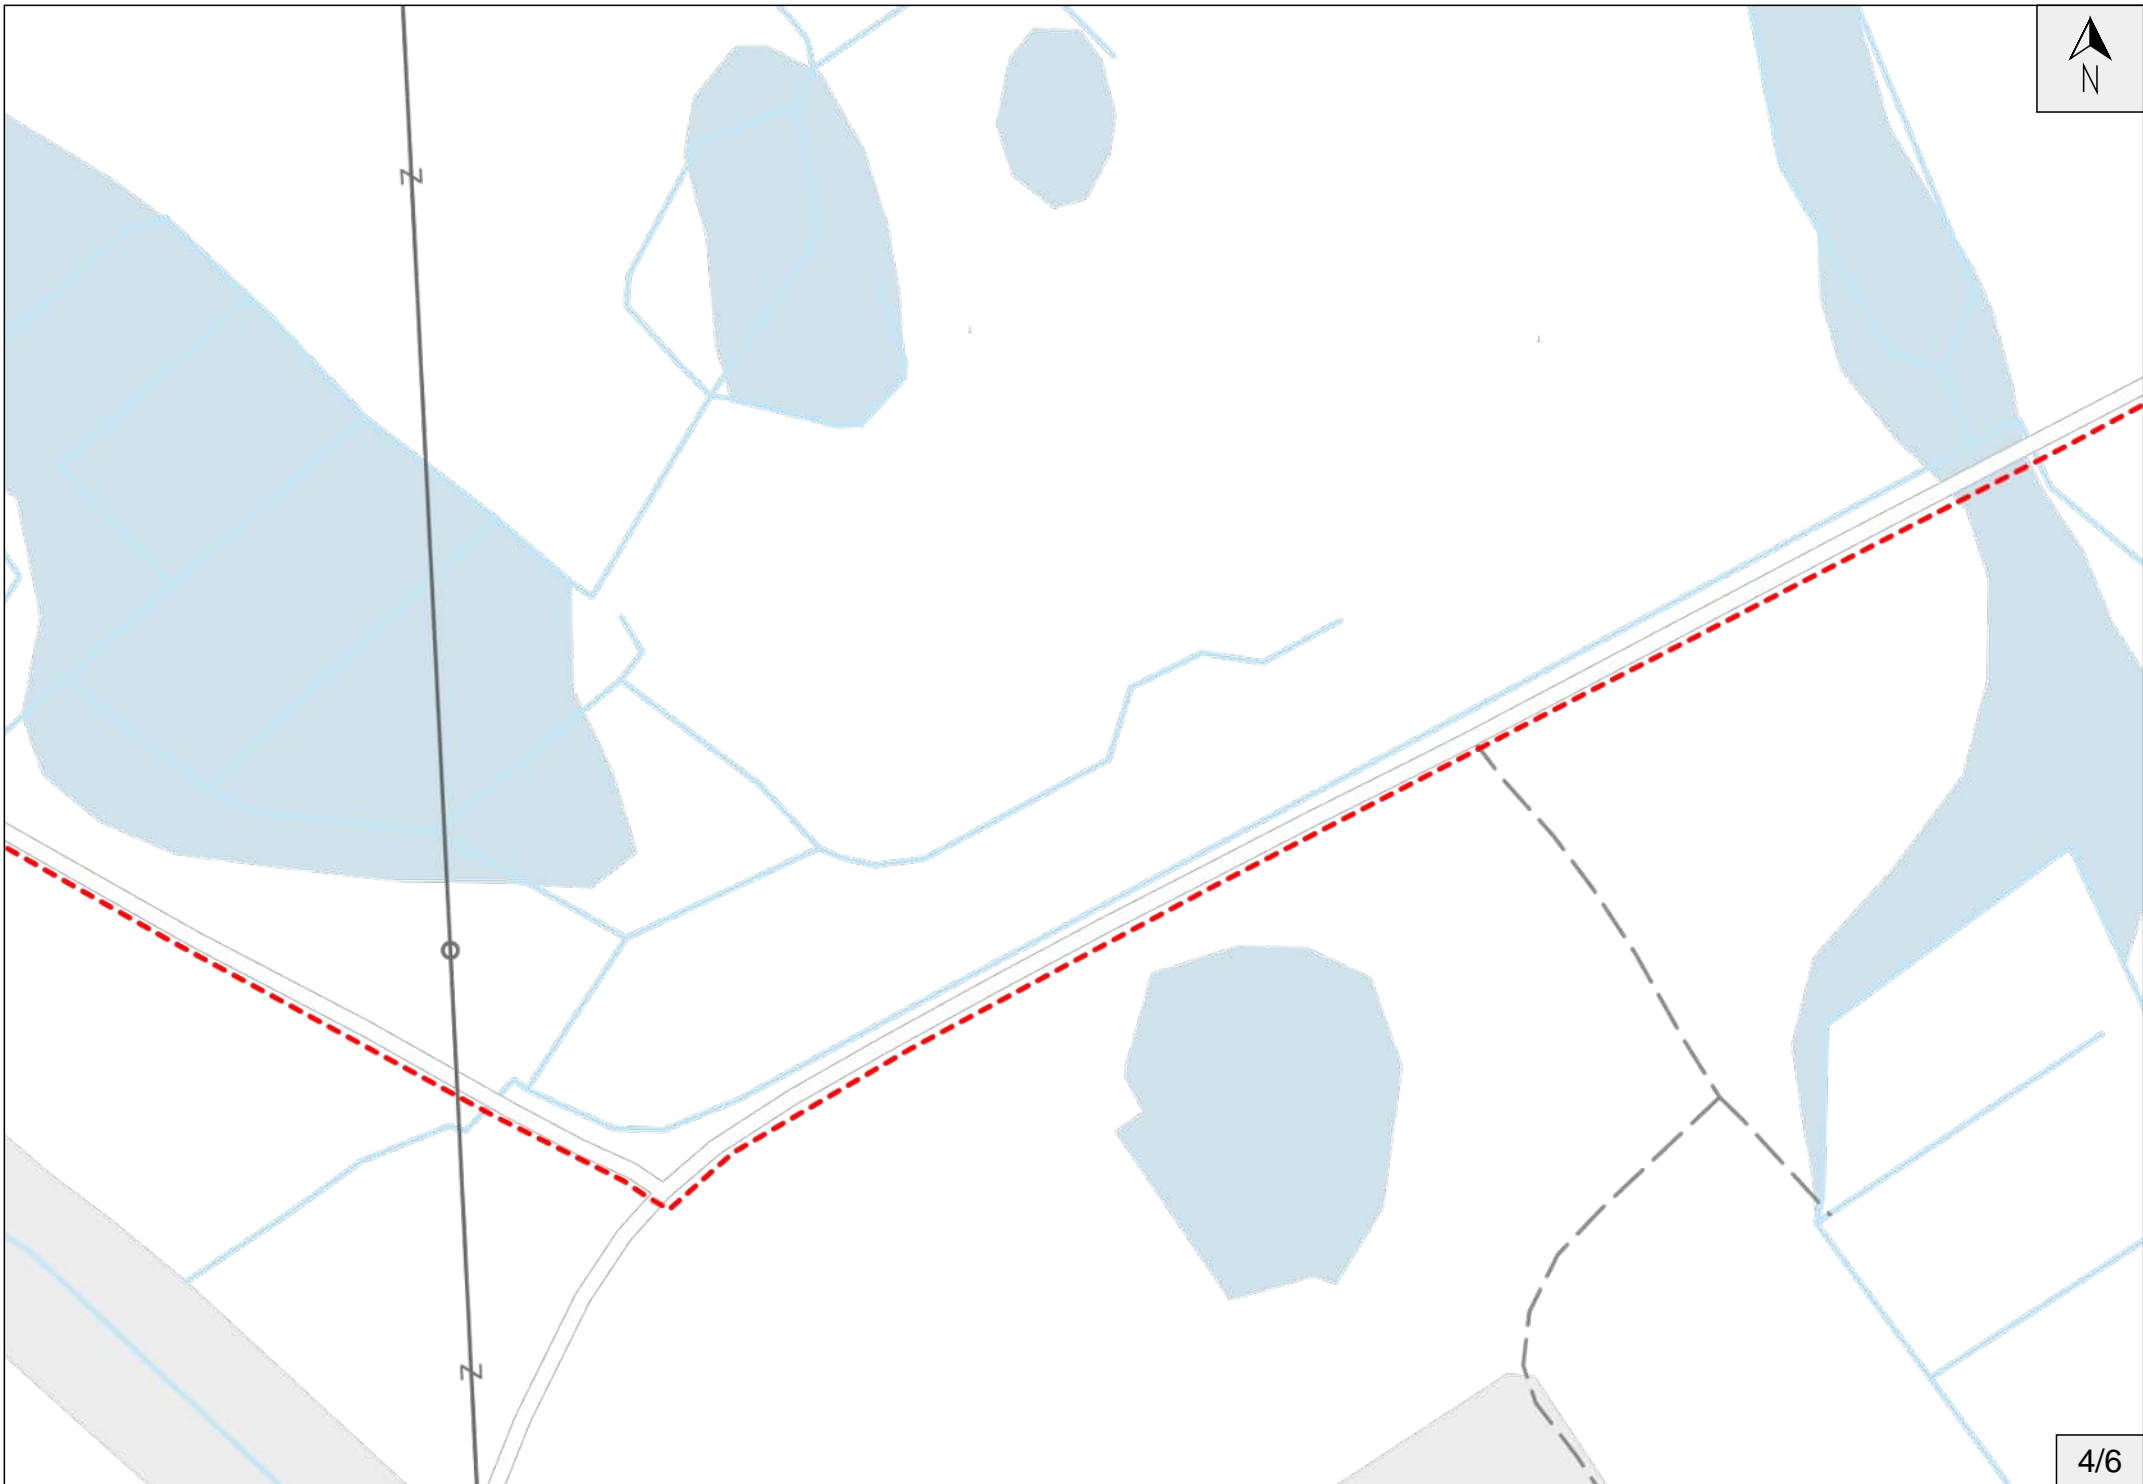

KA439
LUMMUKKA 20

48k - FZVD2PMU Flex 4x12 SML - 1212.3m J44-J45
04k - FYO2PMU mini 4xSML - 327.0m J46-KA439

J44

48k - FZVD2PMU Flex 4x12 SML - 647.0m J43-J44

J46

KA436
LUMMUKKA 50

KA638
KAJAAN

KA438
LUMMUKKA 54