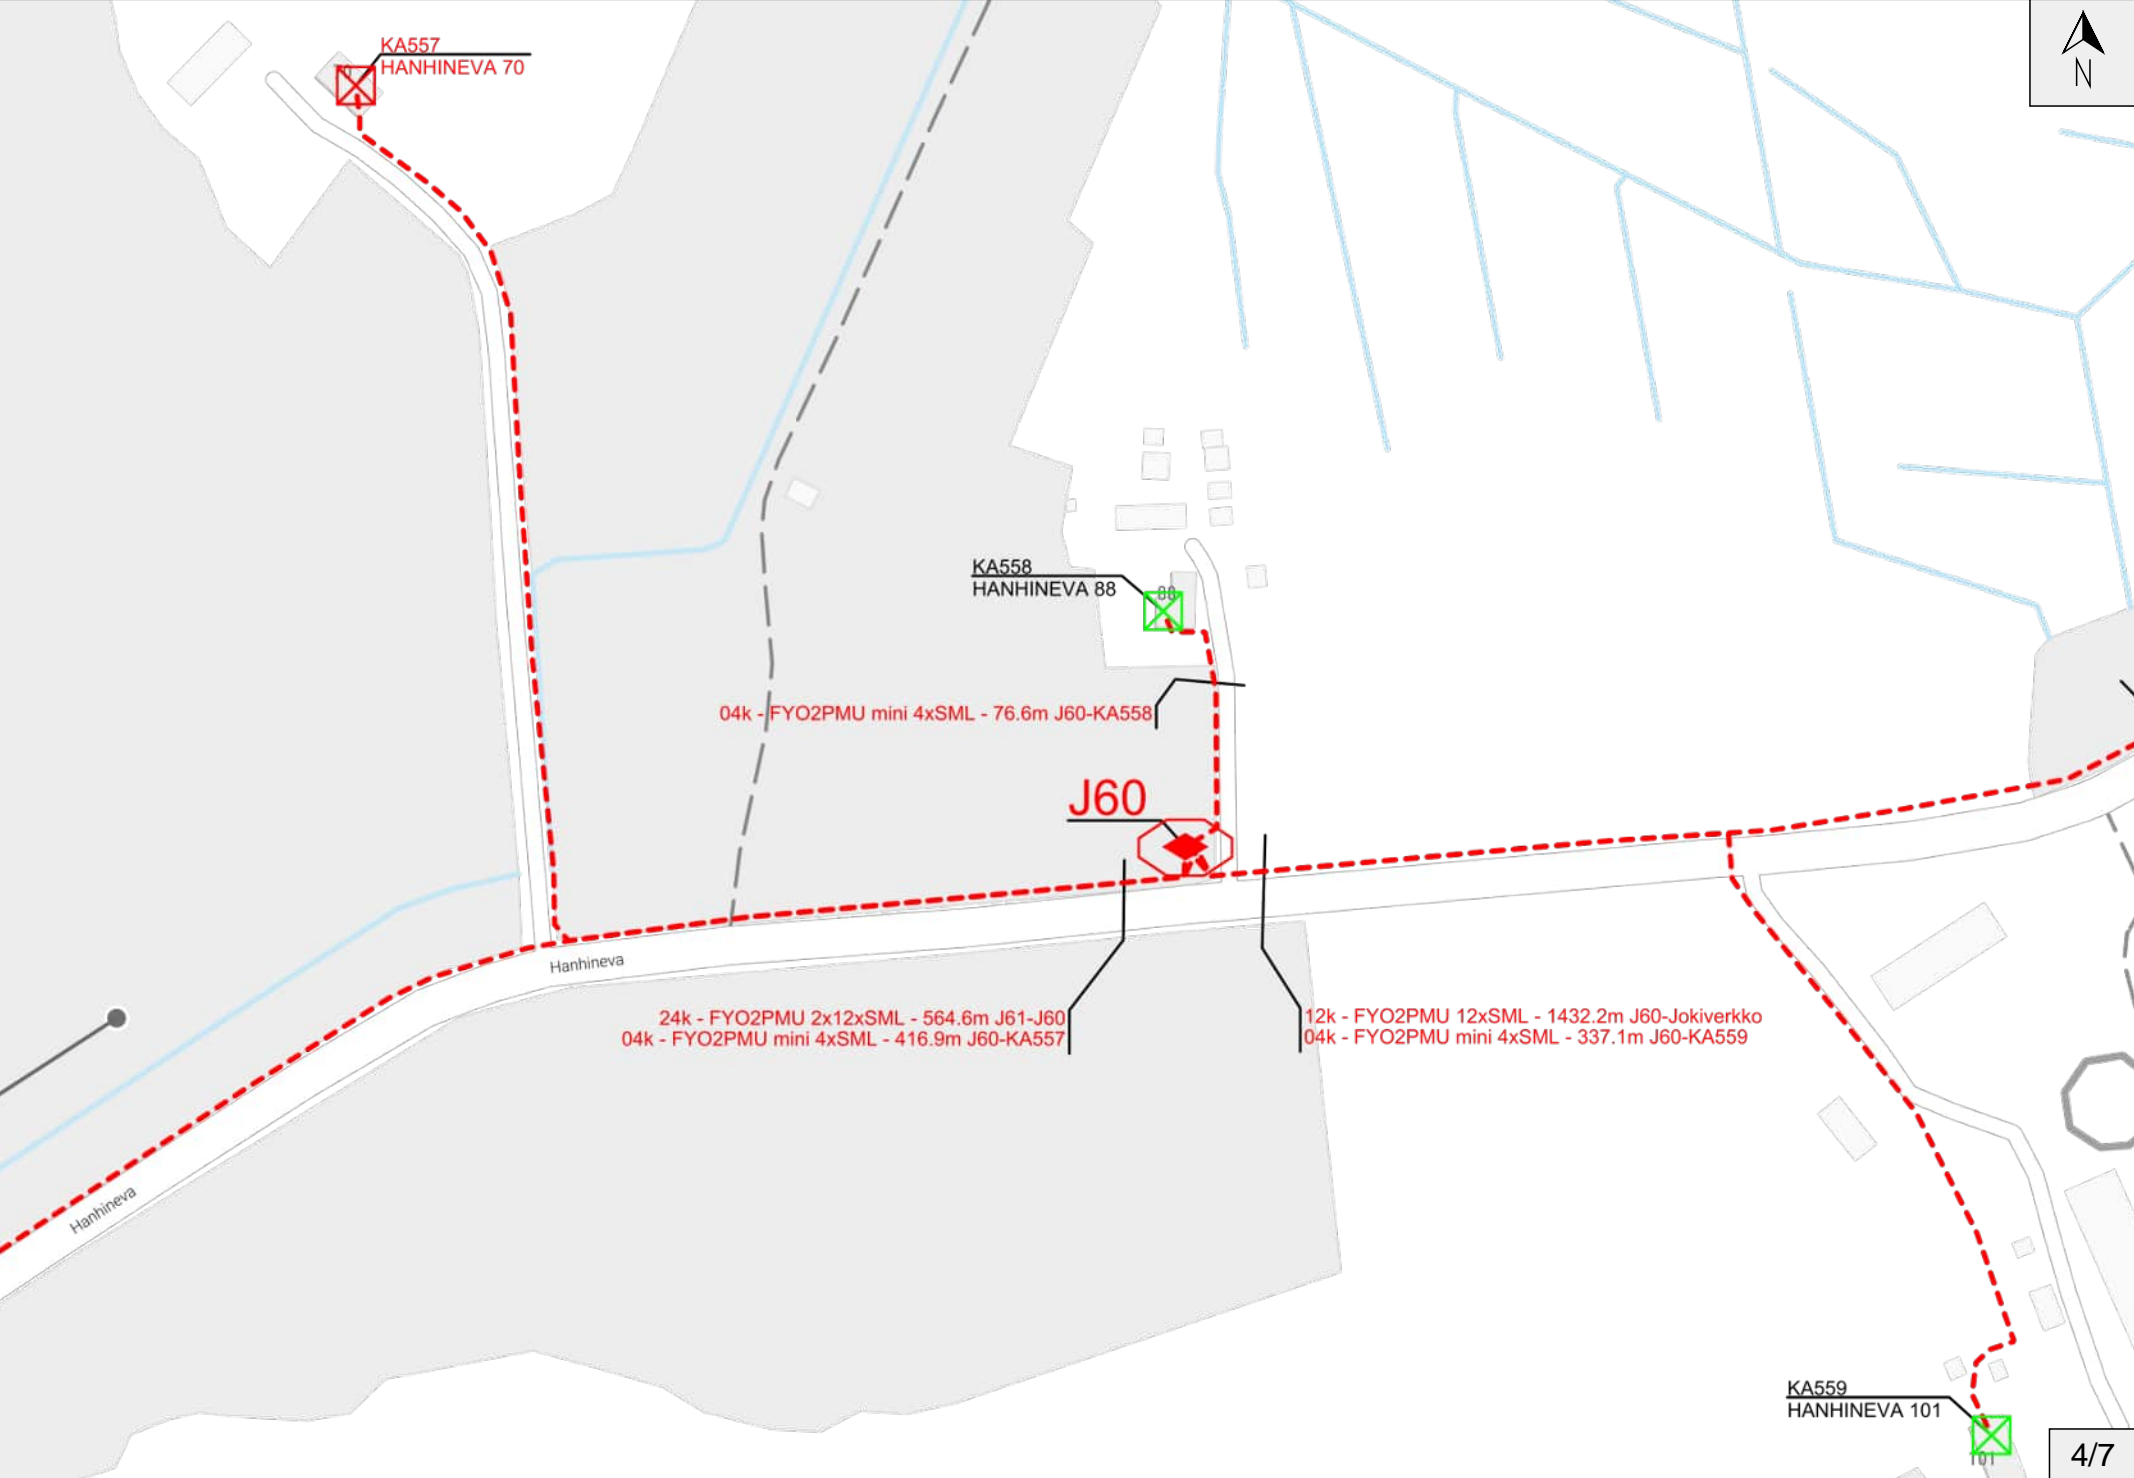

KA559
HANHINEVA 101

04k - FYO2PMU mini 4xSML - 76.6m J60-KA558

J60

24k - FYO2PMU 2x12xSML - 564.6m J61-J60
04k - FYO2PMU mini 4xSML - 416.9m J60-KA557

12k - FYO2PMU 12xSML - 1432.2m J60-Jokiverkko
04k - FYO2PMU mini 4xSML - 337.1m J60-KA559