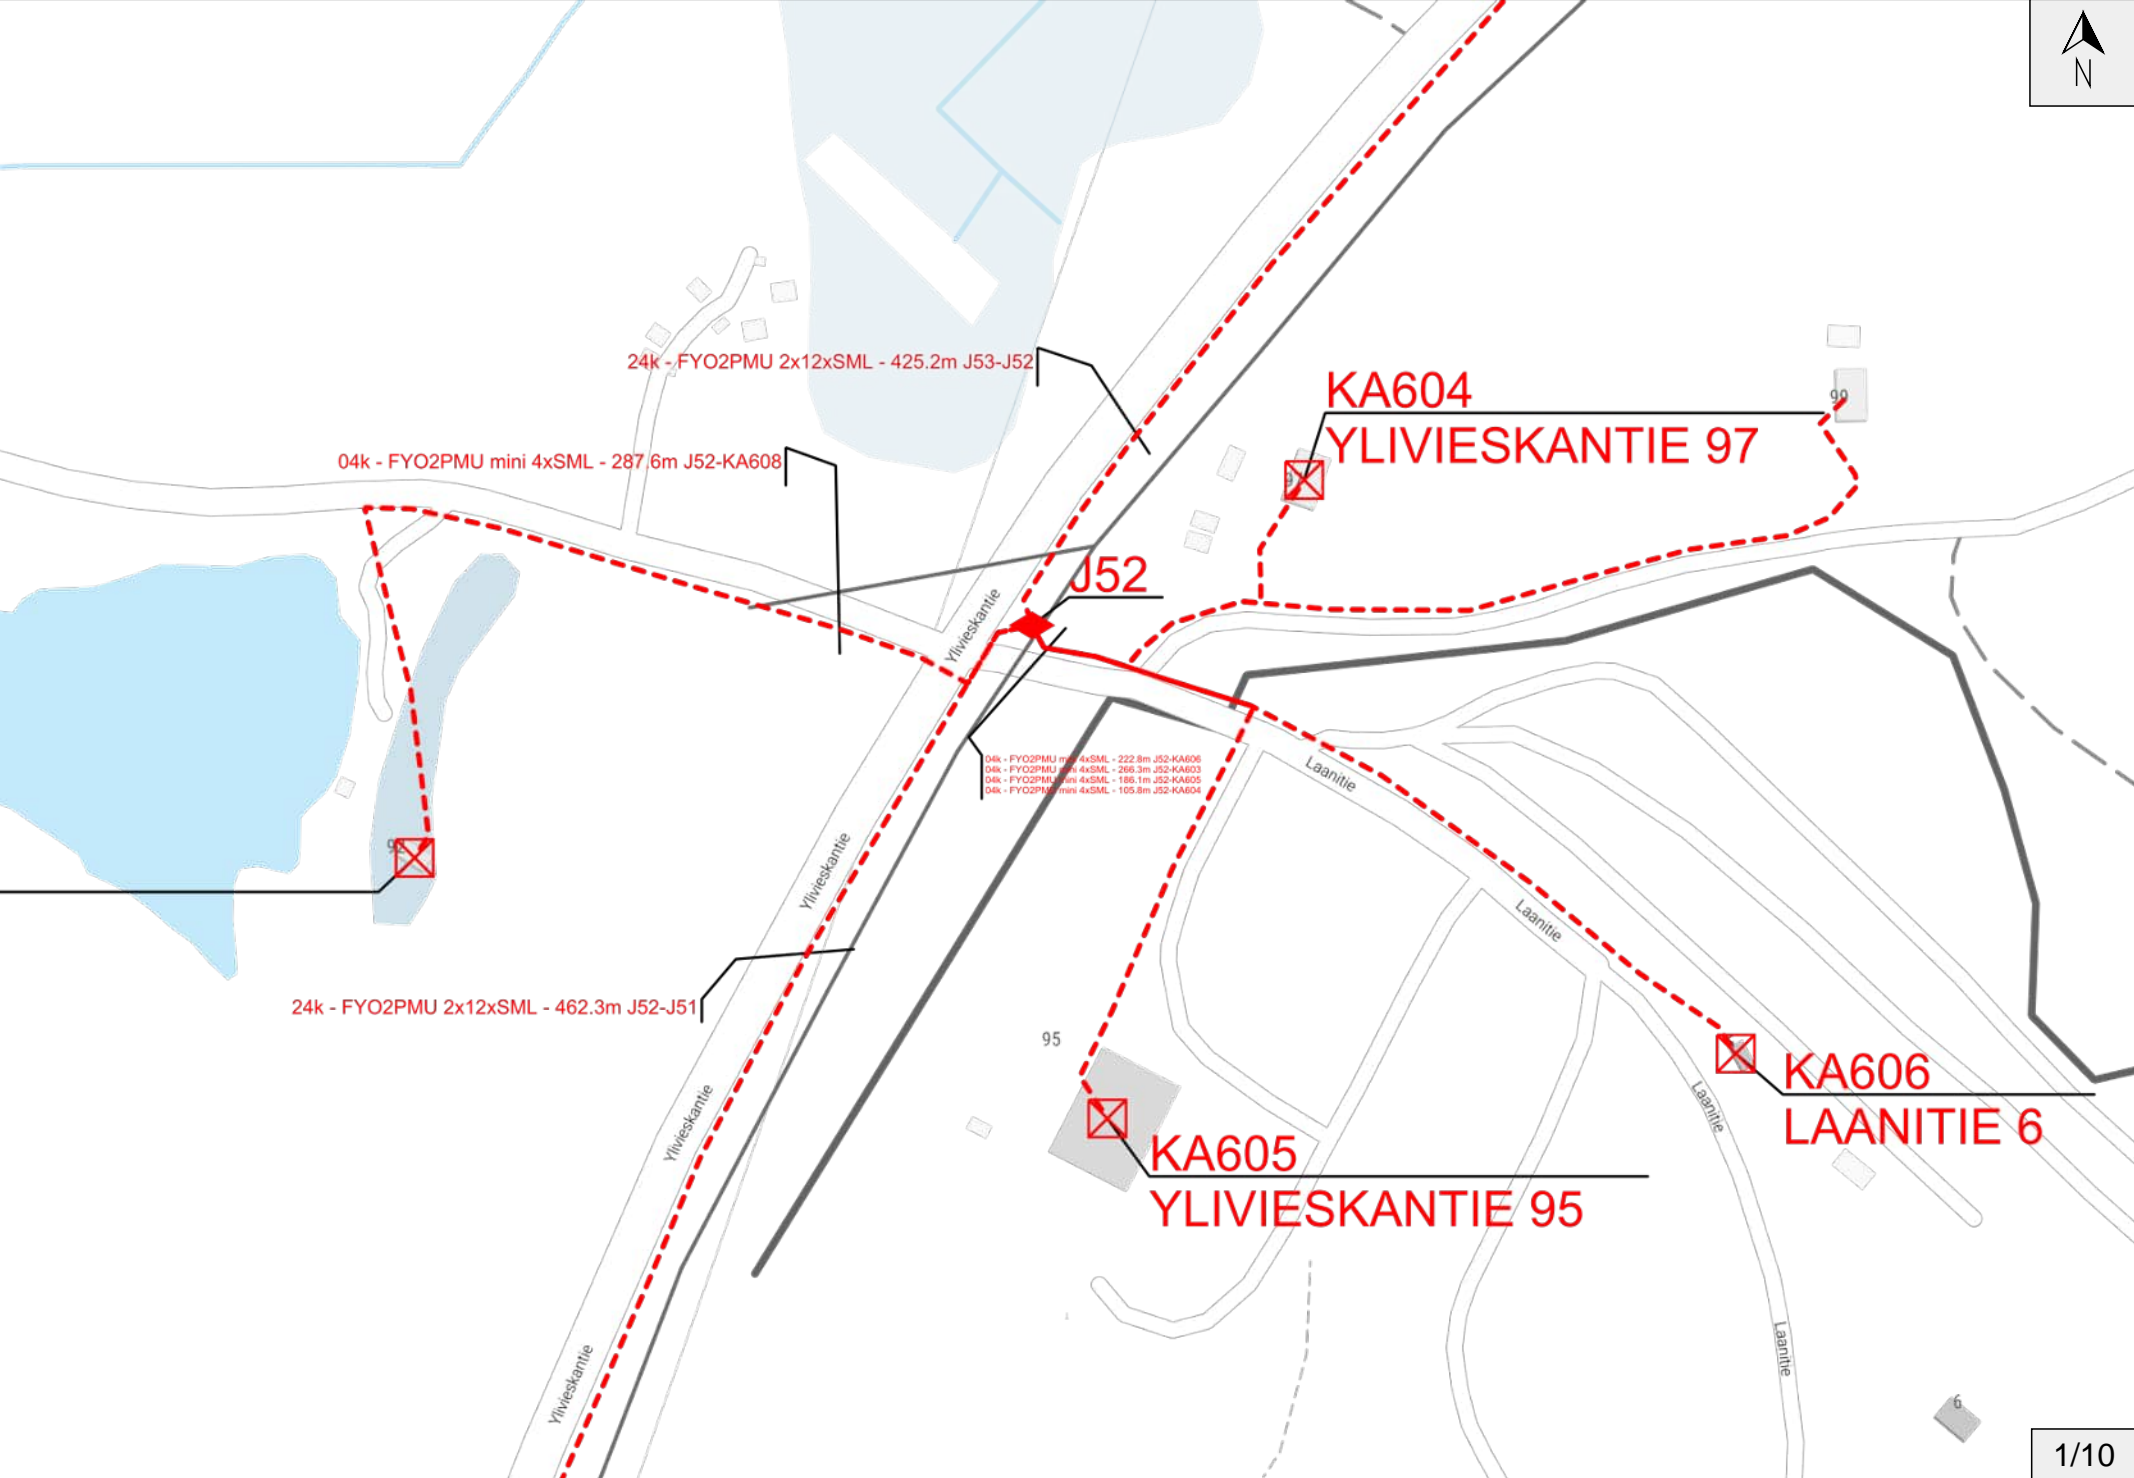

24k - FYO2PMU 2x12xSML - 425.2m J53-J52

04k - FYO2PMU mini 4xSML - 287.6m J52-KA608

KA604
YLIVIESKANTIE 97

J52

24k - FYO2PMU 2x12xSML - 462.3m J52-J51

KA605
YLIVIESKANTIE 95

KA606
LAANITIE 6