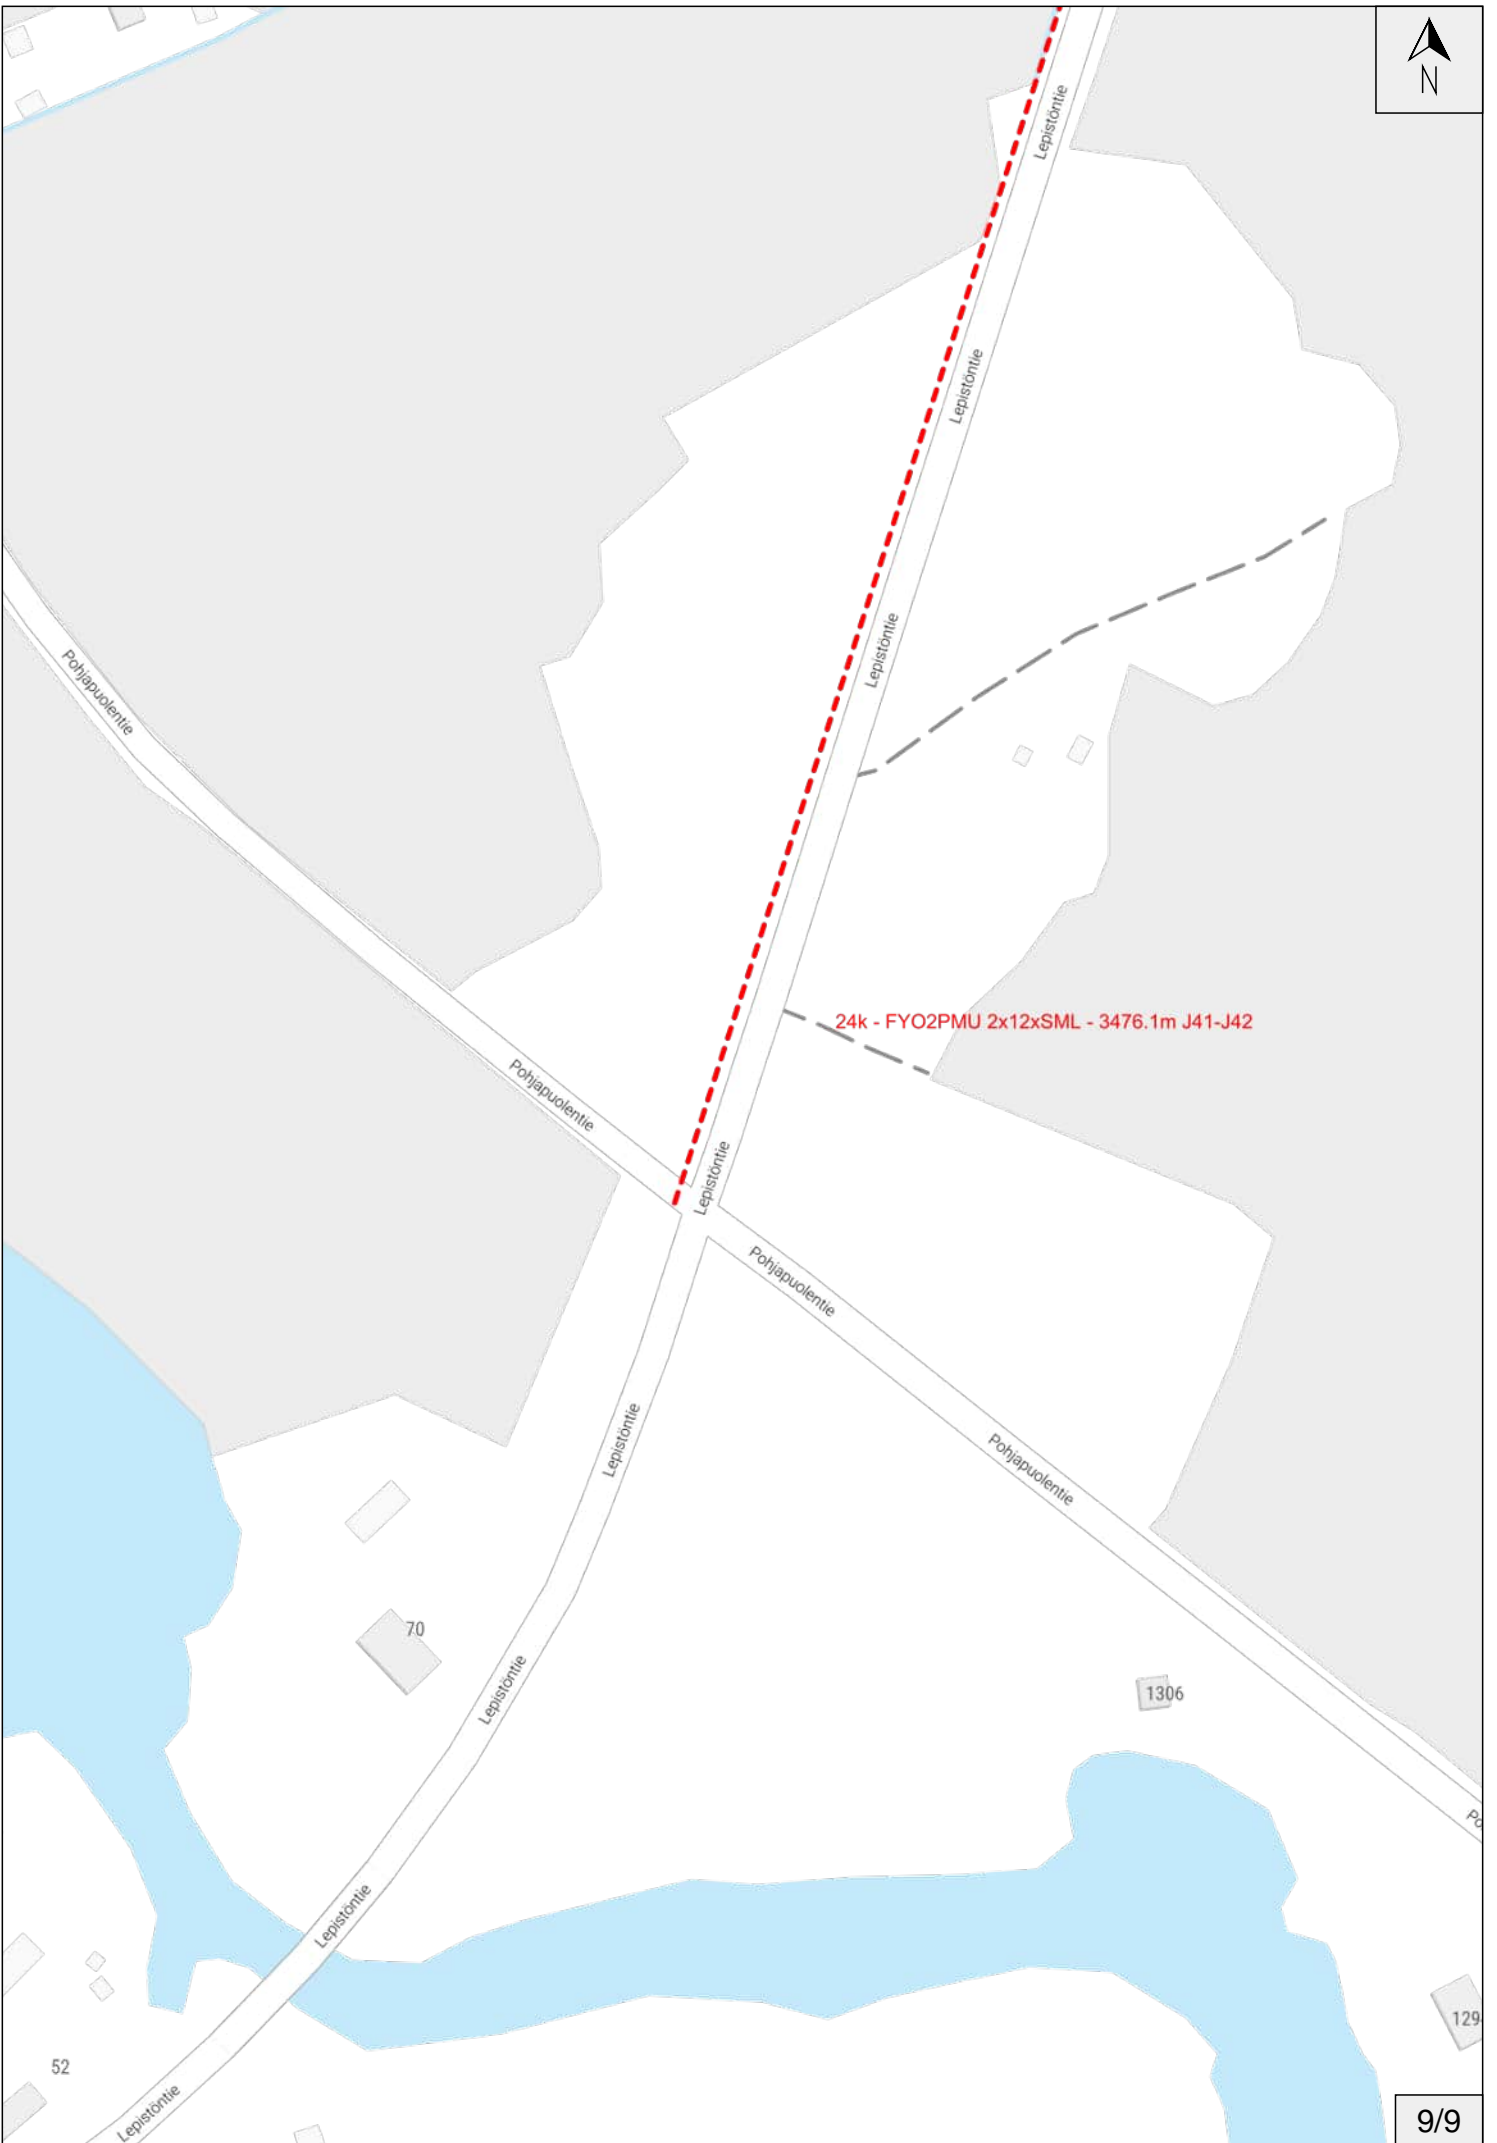

24k - FYO2PMU 2x12xSML - 3476.1m J41-J42