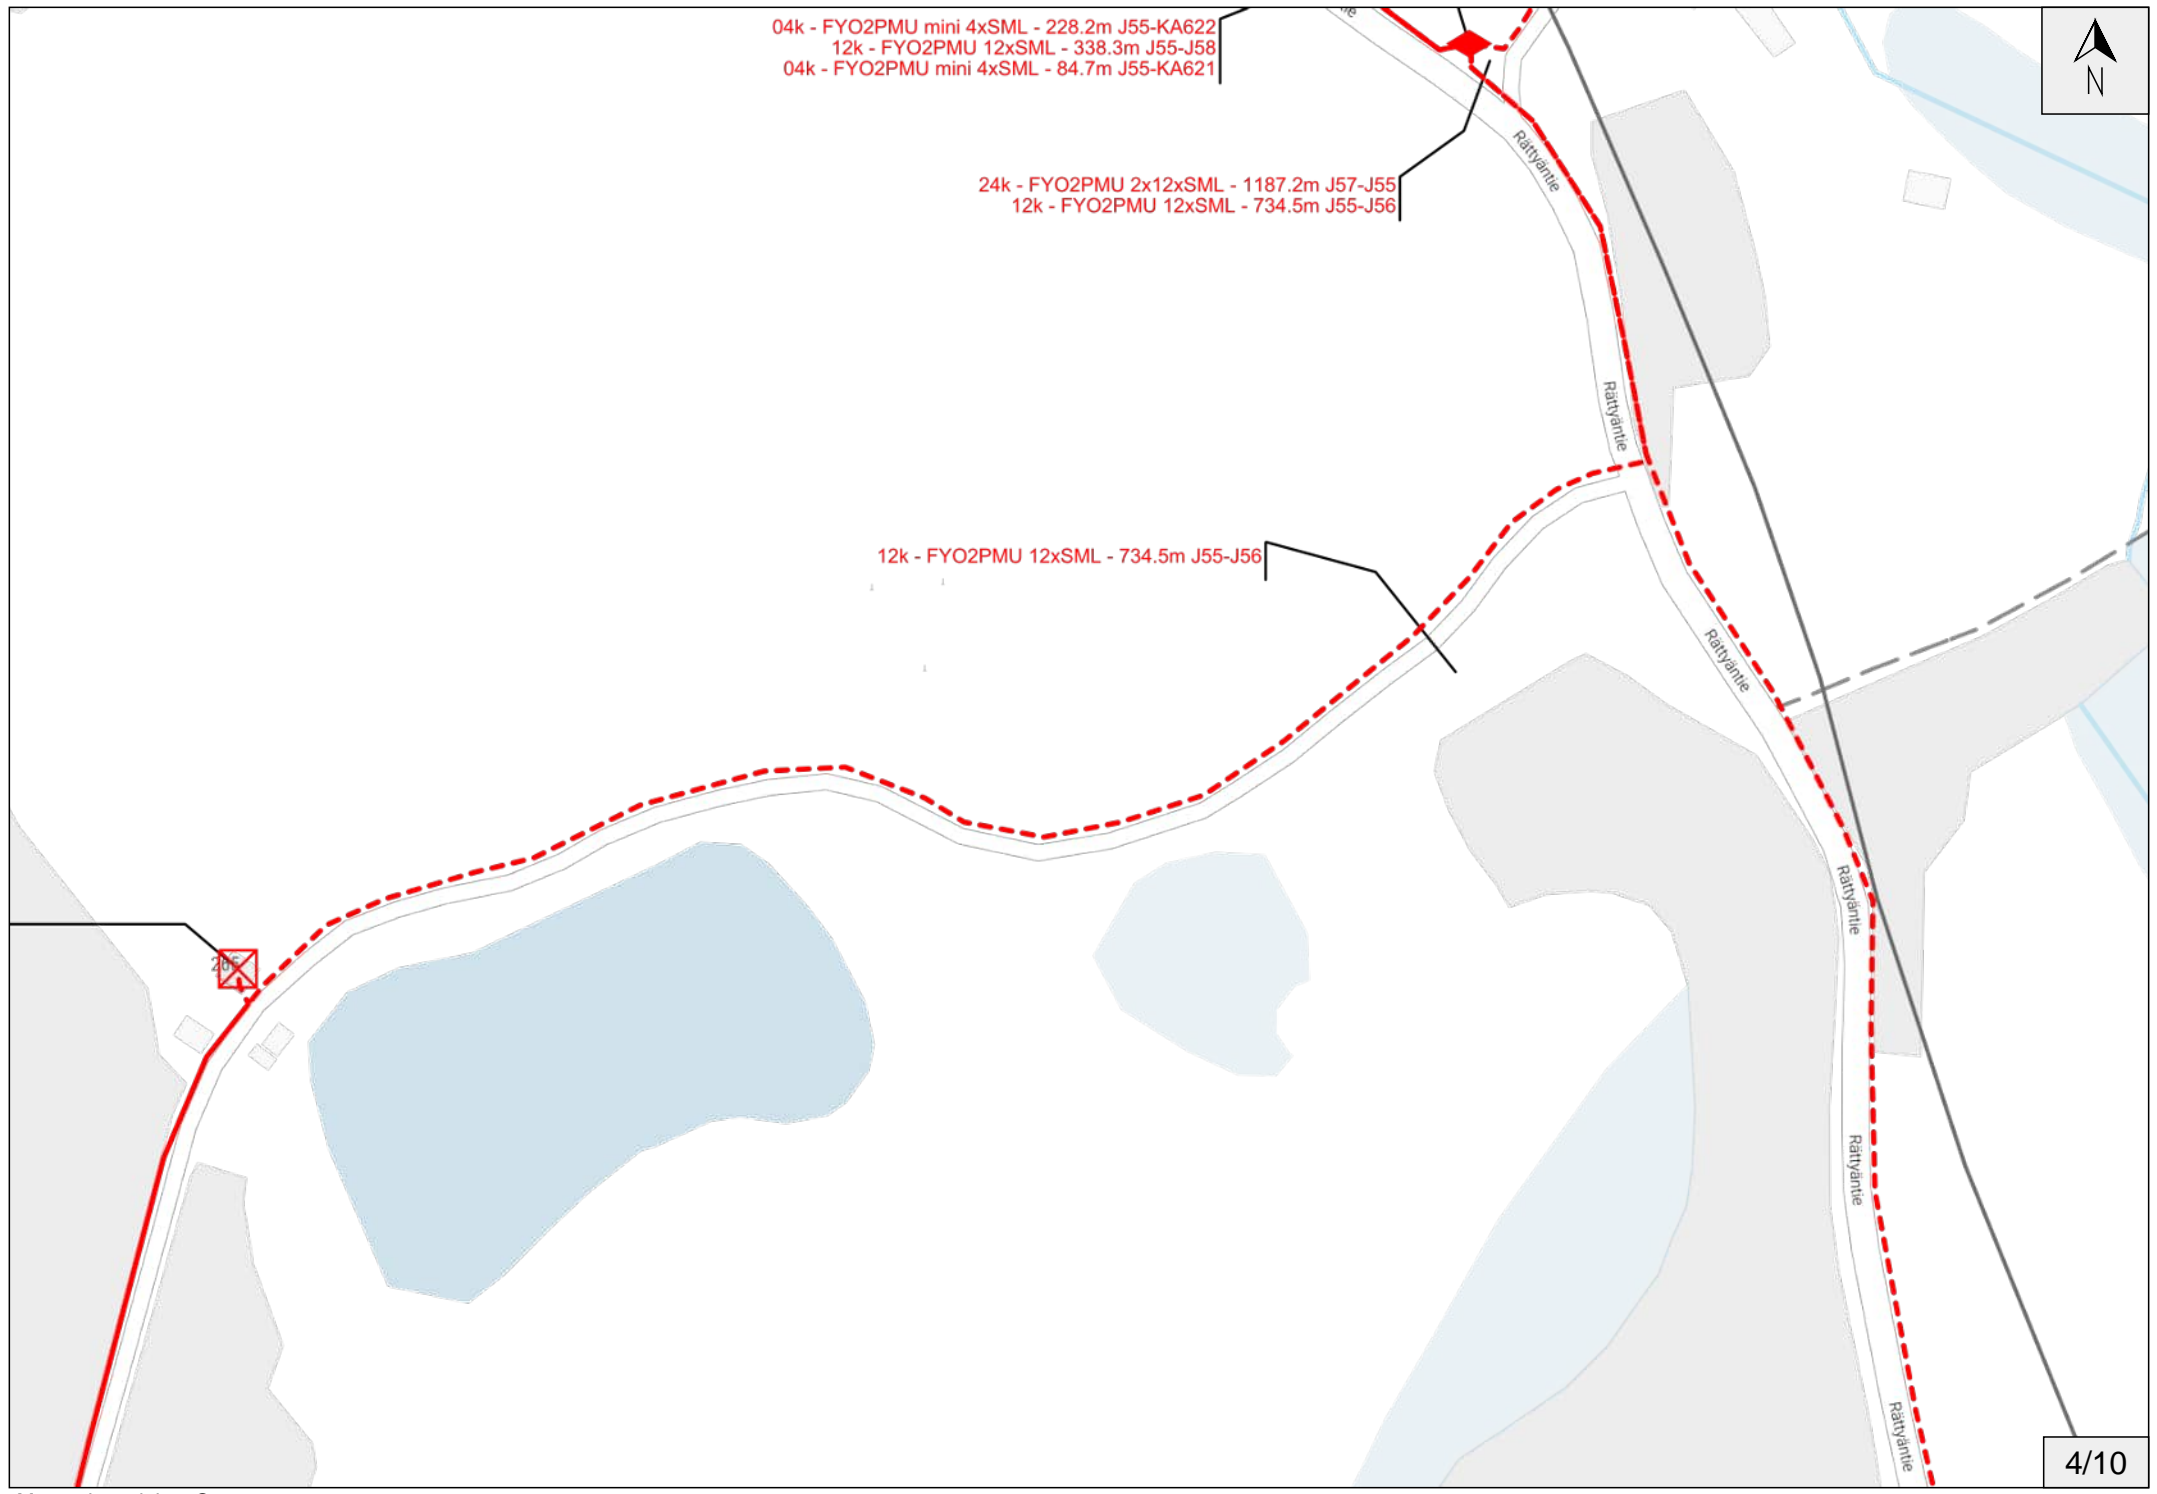

04k - FYO2PMU mini 4xSML - 228.2m J55-KA622
12k - FYO2PMU 12xSML - 338.3m J55-J58
04k - FYO2PMU mini 4xSML - 84.7m J55-KA621

24k - FYO2PMU 2x12xSML - 1187.2m J57-J55
12k - FYO2PMU 12xSML - 734.5m J55-J56

12k - FYO2PMU 12xSML - 734.5m J55-J56