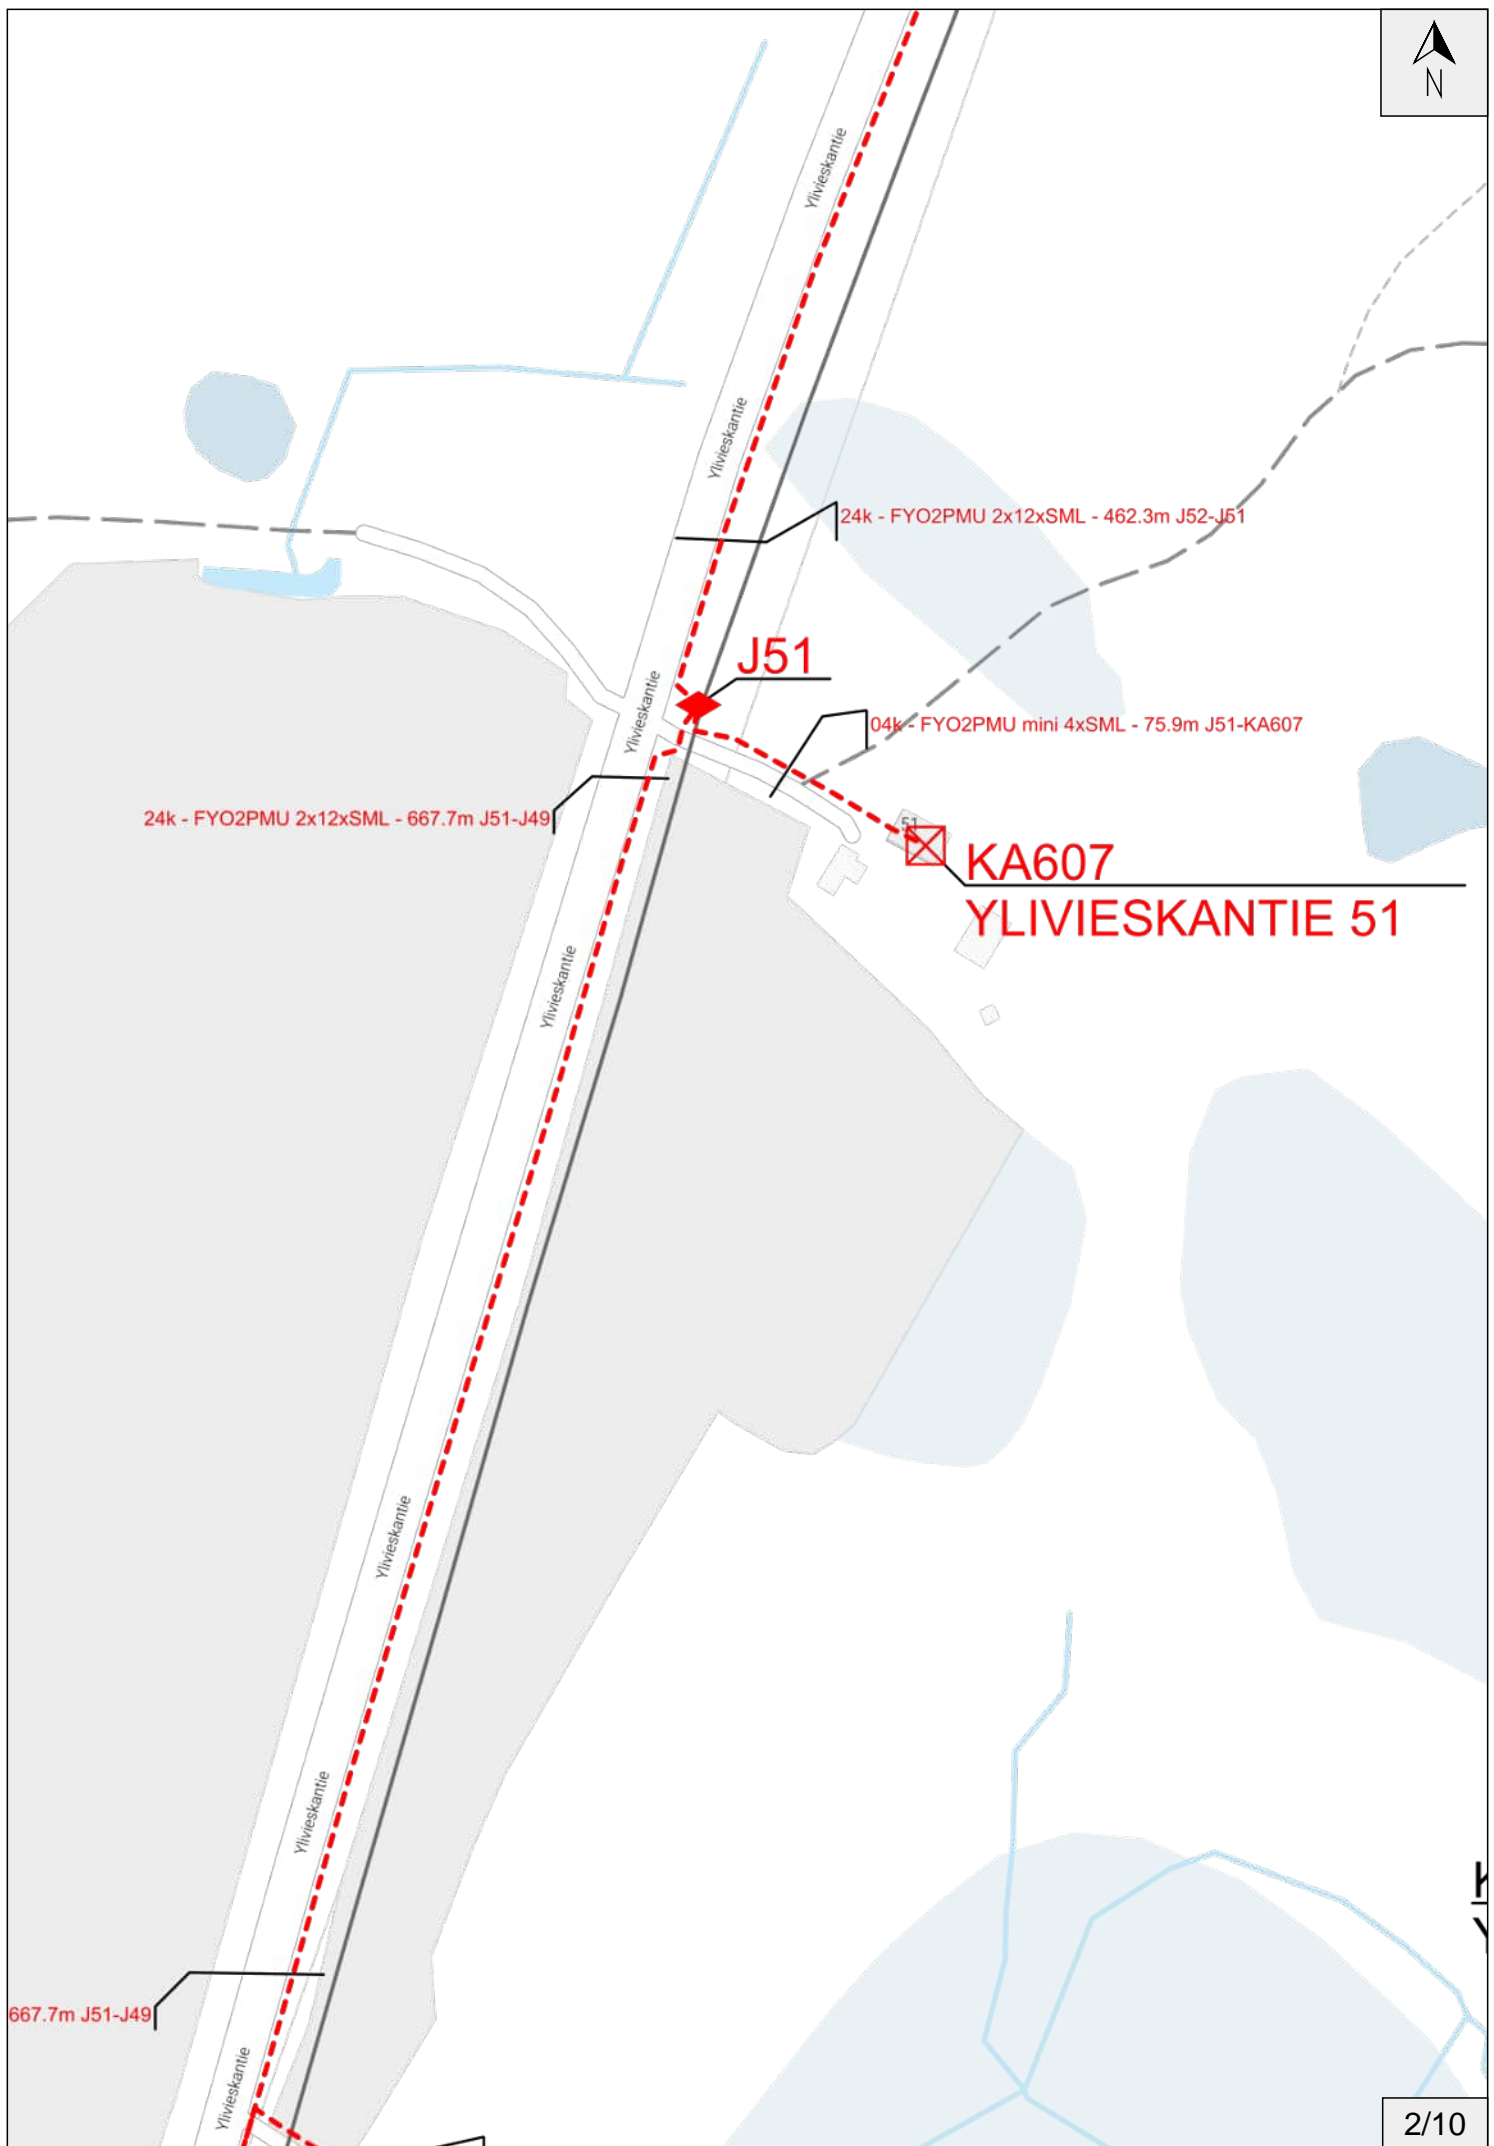

24k - FYO2PMU 2x12xSML - 667.7m J51-J49

24k - FYO2PMU 2x12xSML - 462.3m J52-J51

04k - FYO2PMU mini 4xSML - 75.9m J51-KA607

J51

KA607
YLIVIESKANTIE 51

667.7m J51-J49