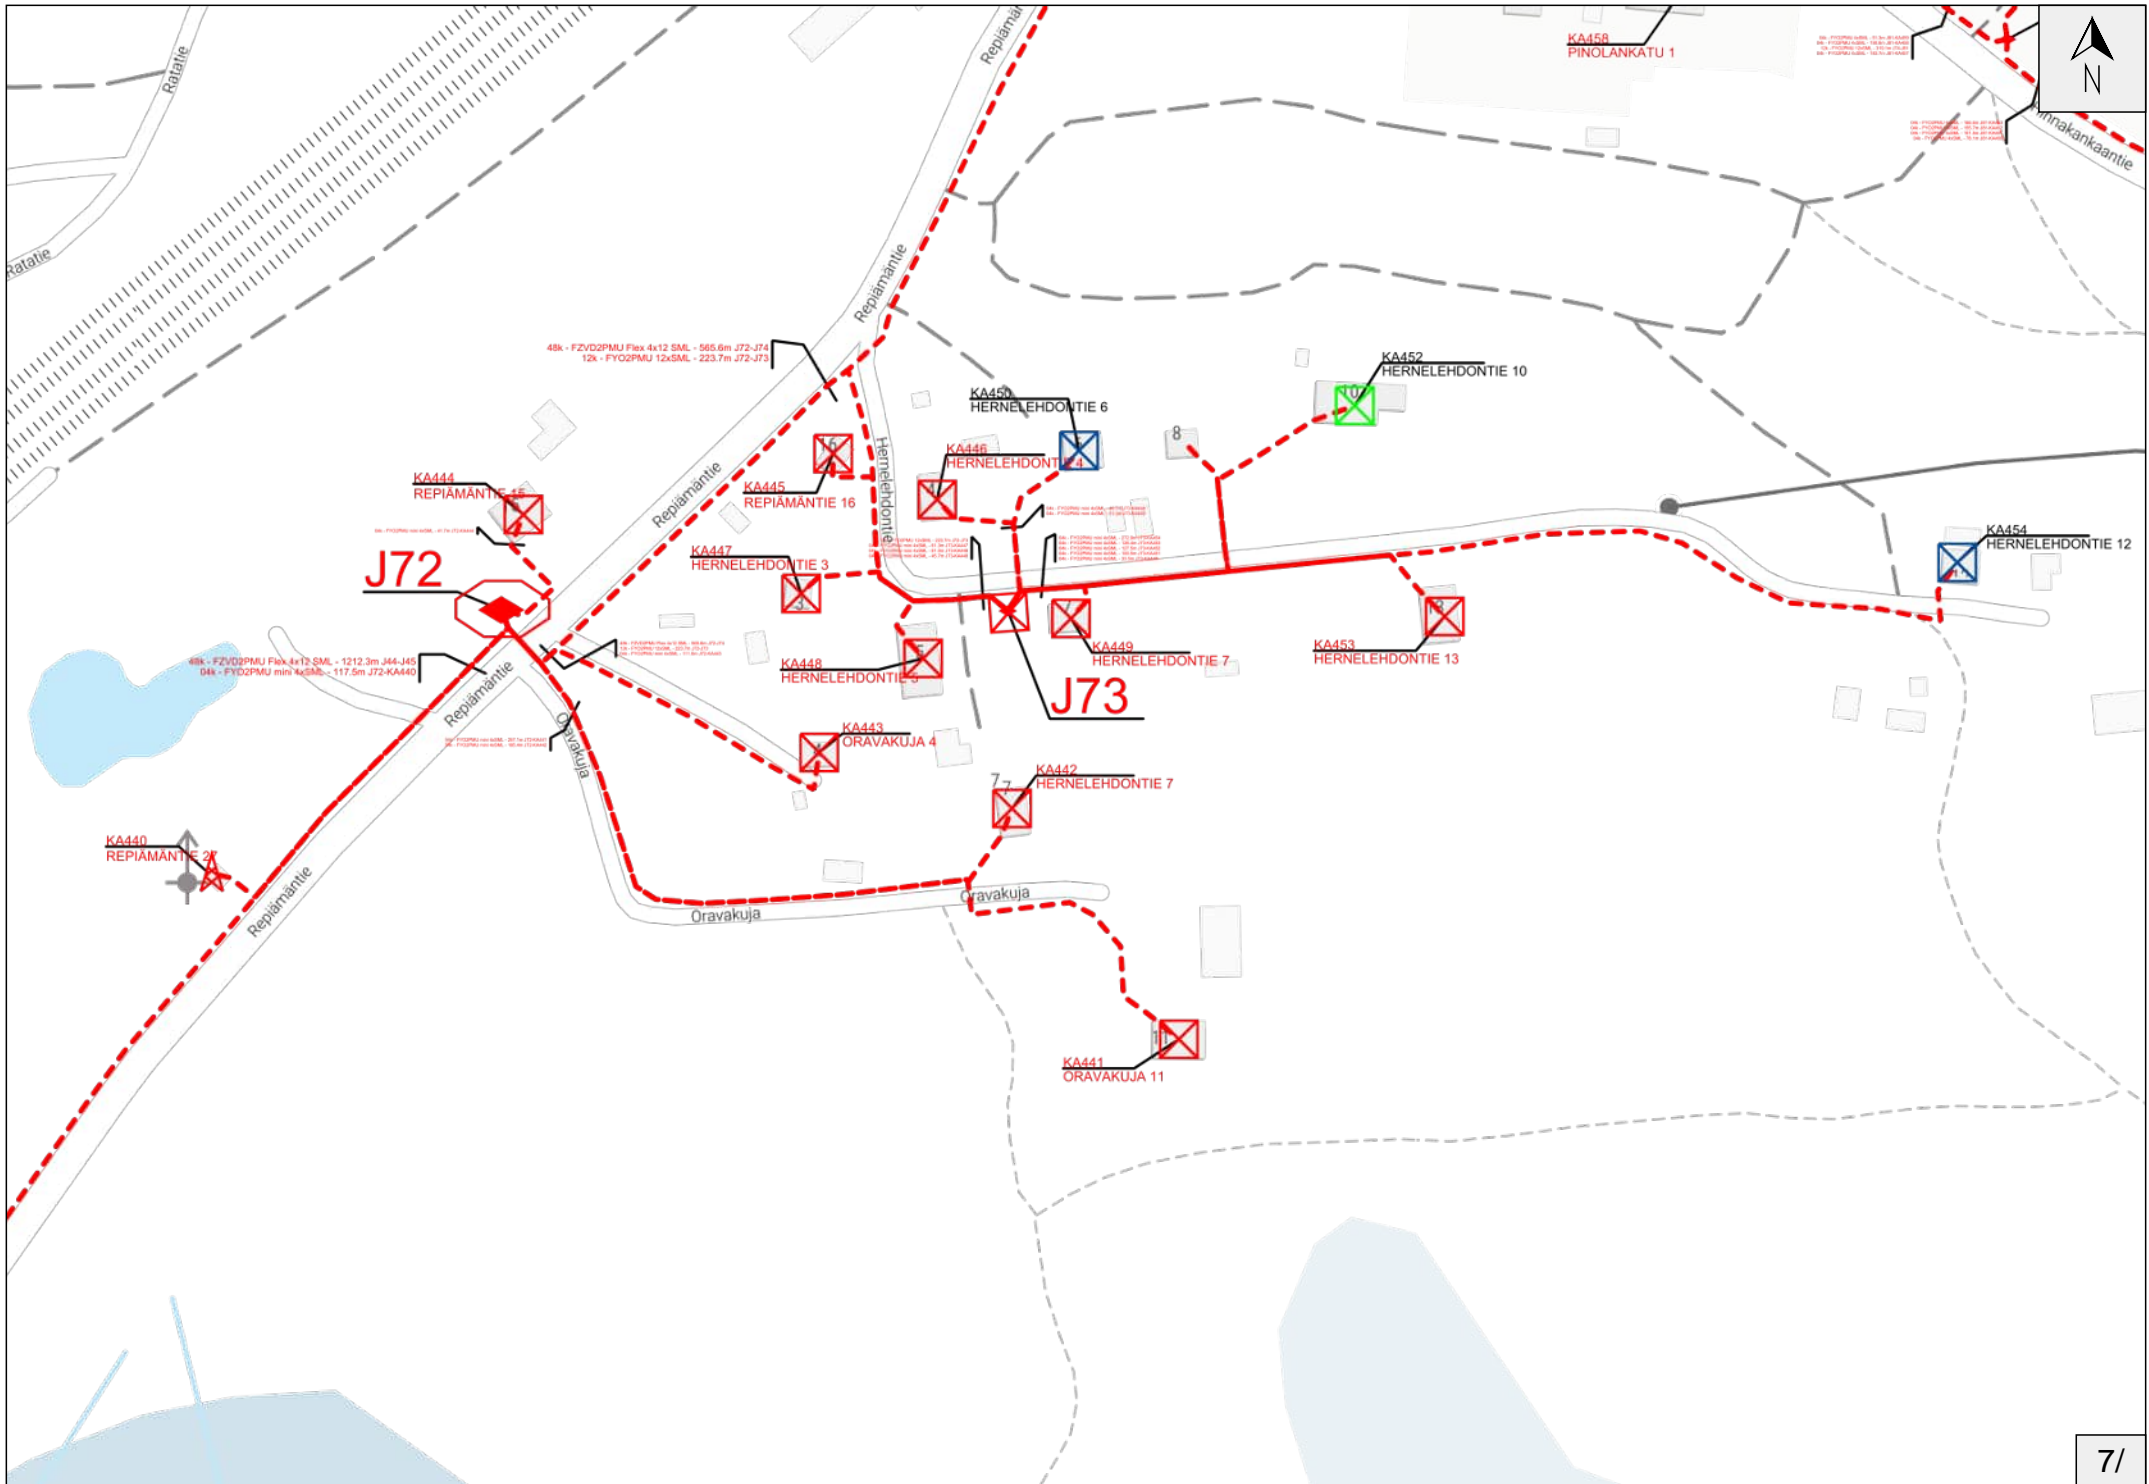

04k - FYO2PMU mini 4xSML - 358.6m J66-KA546

KA542
LEPPILAMMENTIE 136

KA543
LEPPILAMMENTIE 142

KA544
LEPPILAMMENTIE 151

KA545
LEPPILAMMENTIE 153

KA546
LEPPILAMMENTIE 164

- FYO2PMU 12xSML - 613.0m J66-J65

48k - FZVD2PMU Flex 4x12 SML - 1212.3m J44-J45