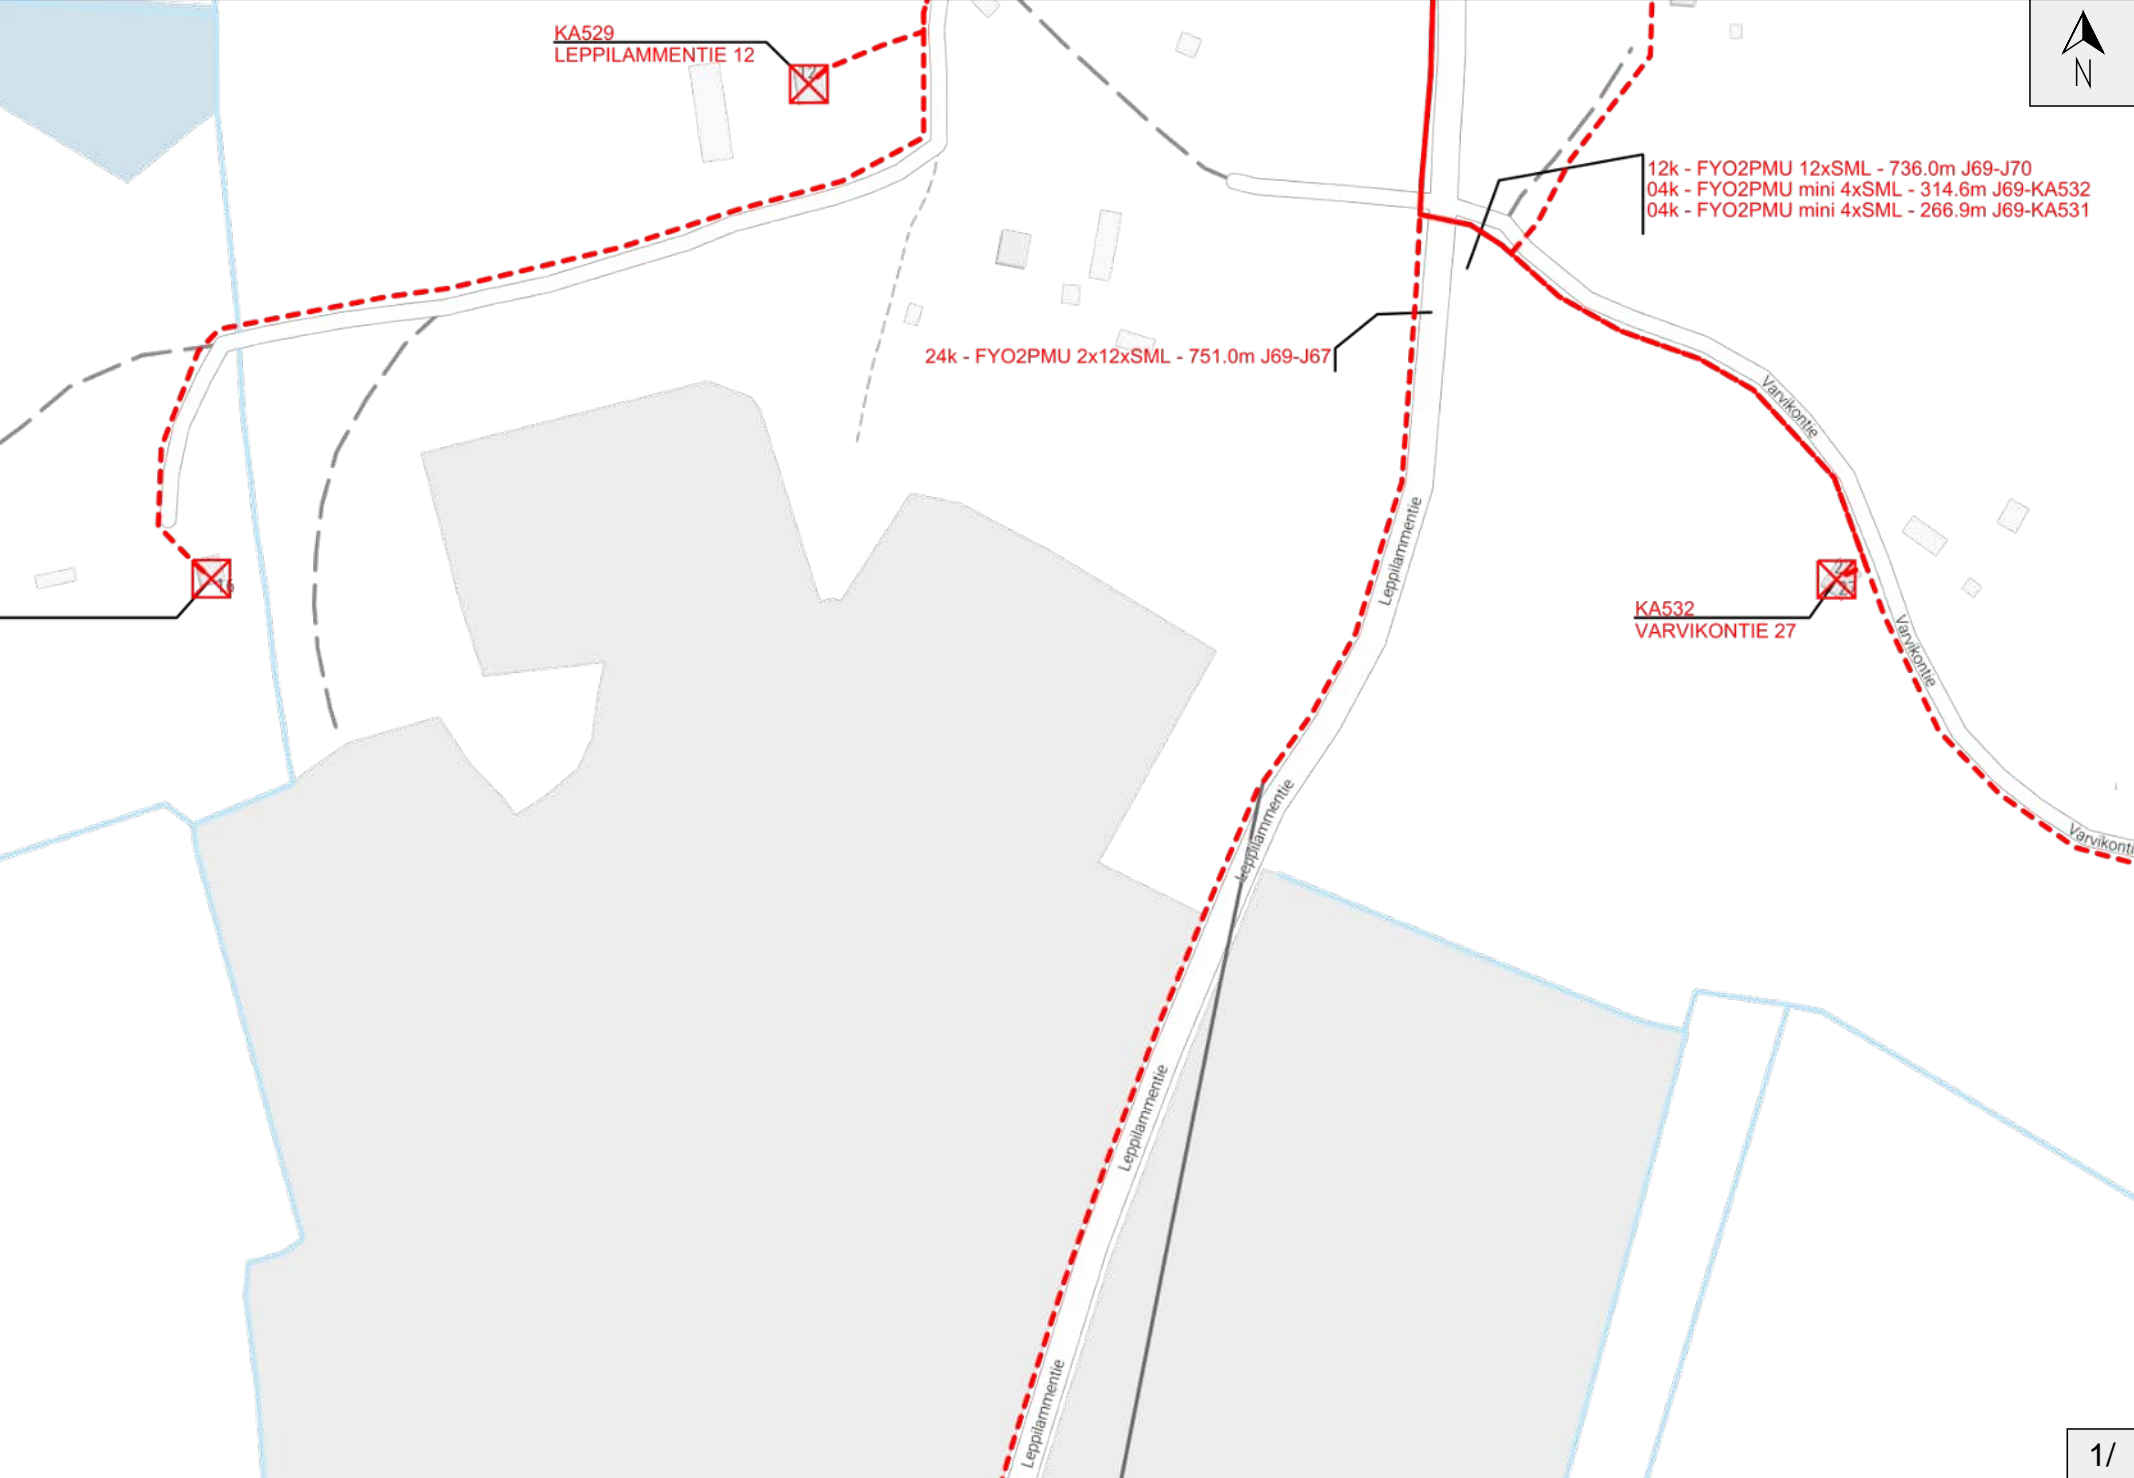

KA529
LEPPILAMMENTIE 12

12k - FYO2PMU 12xSML - 736.0m J69-J70
04k - FYO2PMU mini 4xSML - 314.6m J69-KA532
04k - FYO2PMU mini 4xSML - 266.9m J69-KA531

24k - FYO2PMU 2x12xSML - 751.0m J69-J67

KA532
VARVIKONTIE 27