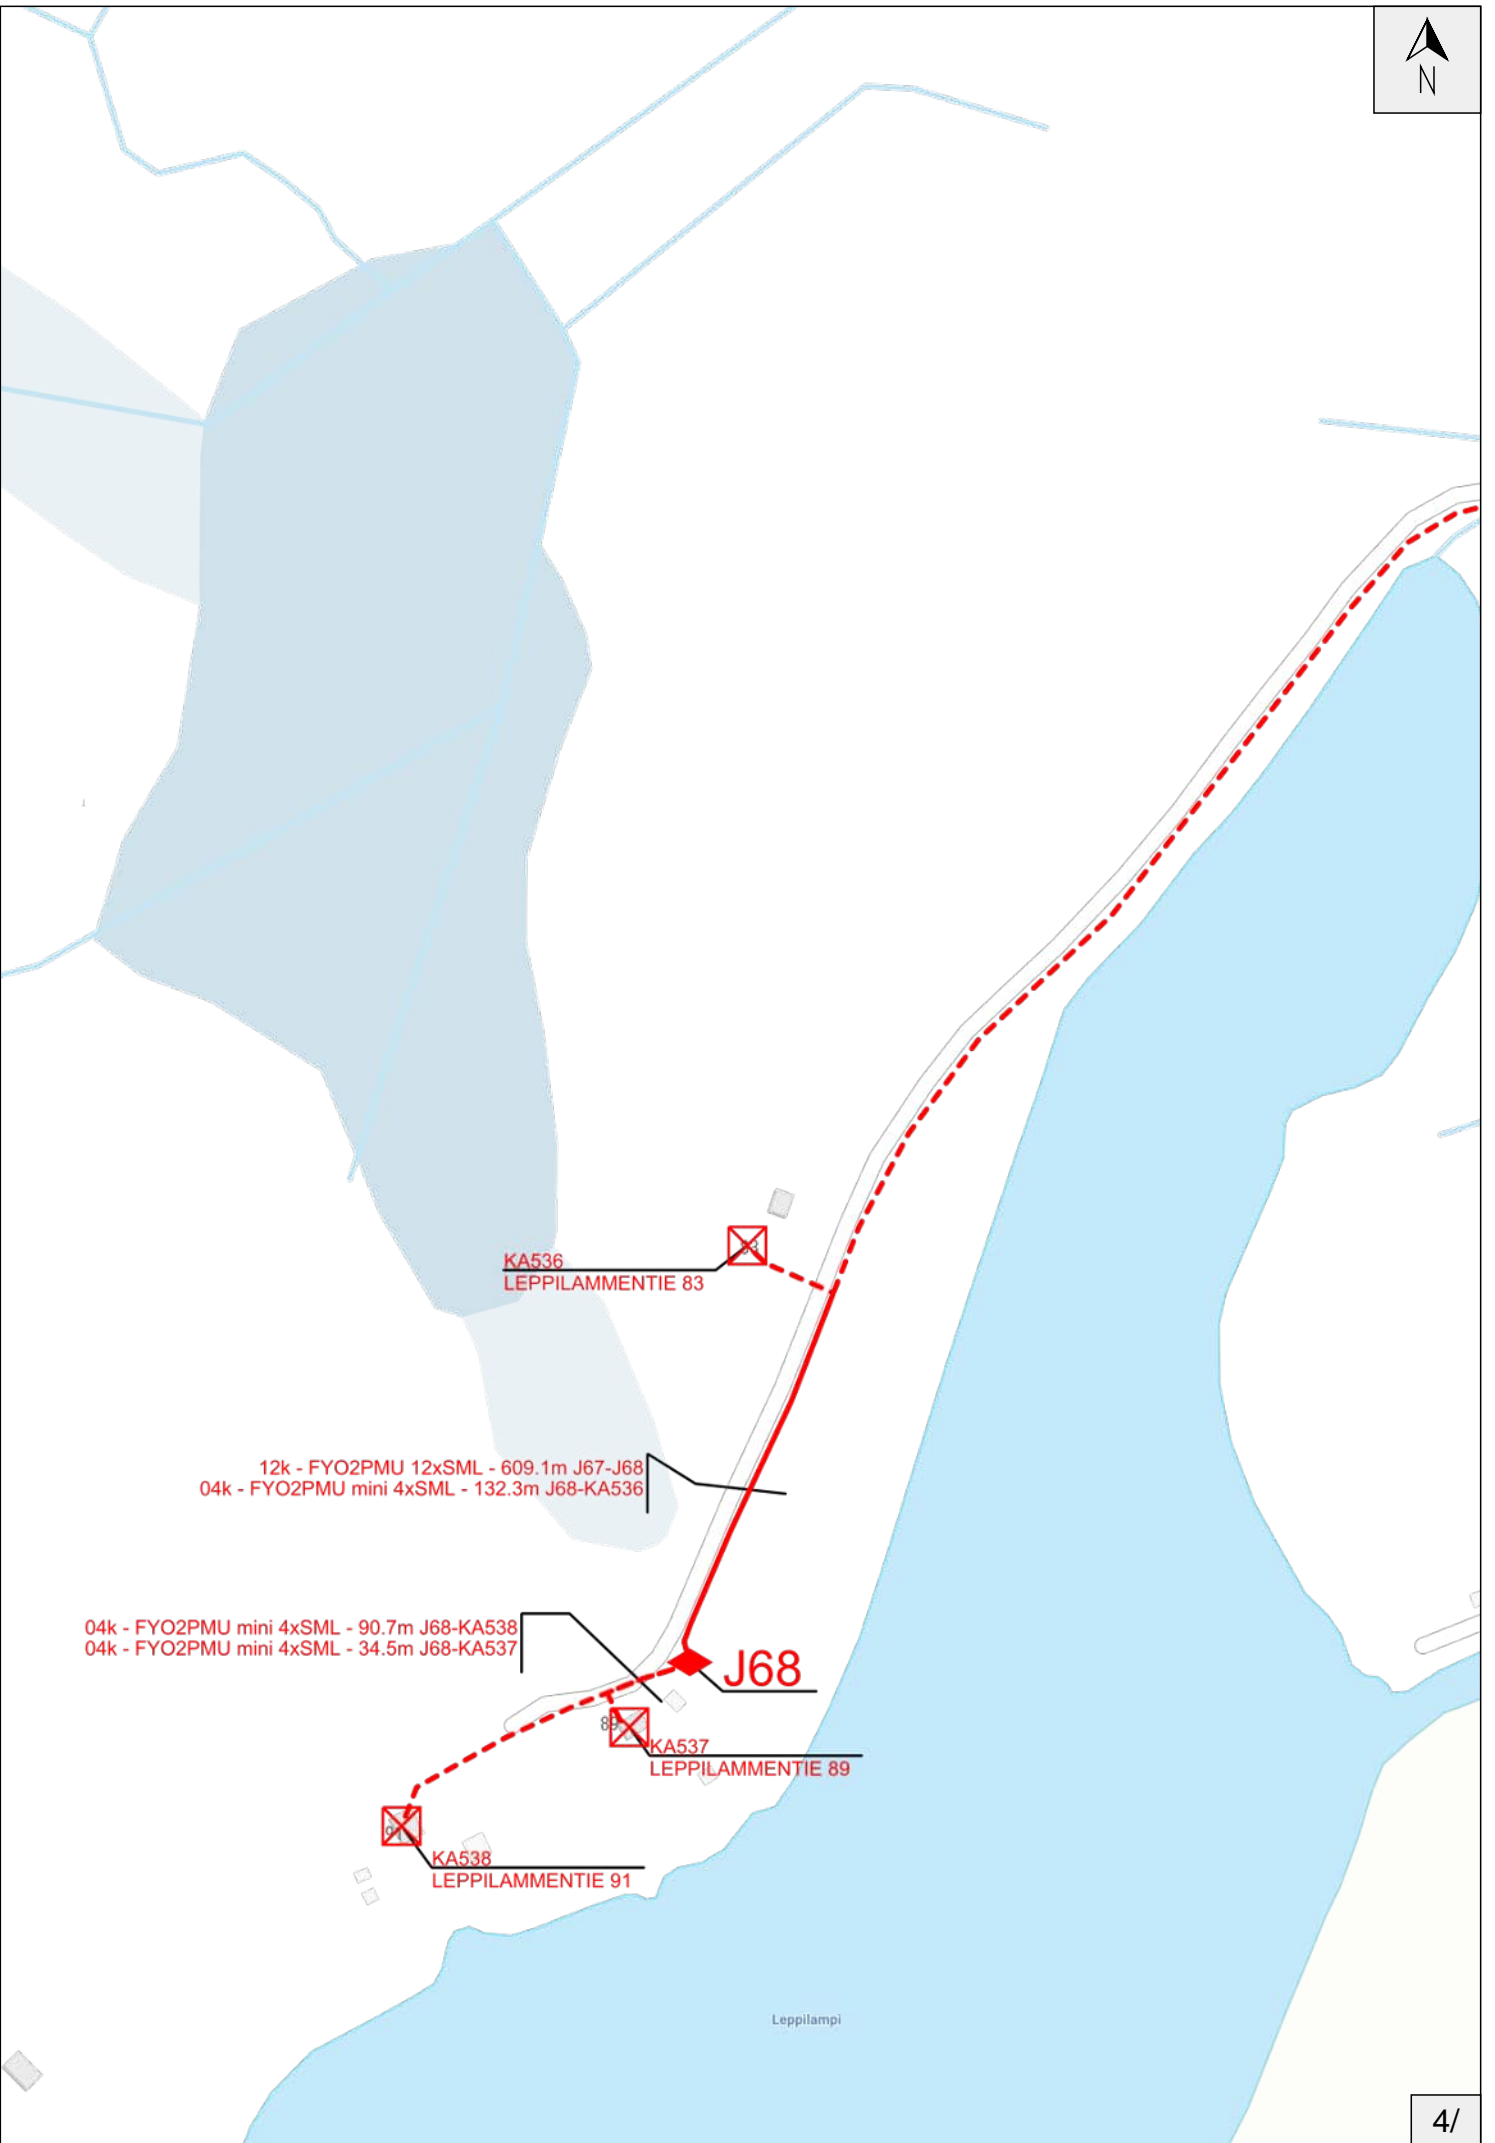

KA536
LEPPILAMMENTIE 83

12k - FYO2PMU 12xSML - 609.1m J67-J68
04k - FYO2PMU mini 4xSML - 132.3m J68-KA536

04k - FYO2PMU mini 4xSML - 90.7m J68-KA538
04k - FYO2PMU mini 4xSML - 34.5m J68-KA537

J68

KA537
LEPPILAMMENTIE 89

KA538
LEPPILAMMENTIE 91

Leppilampi