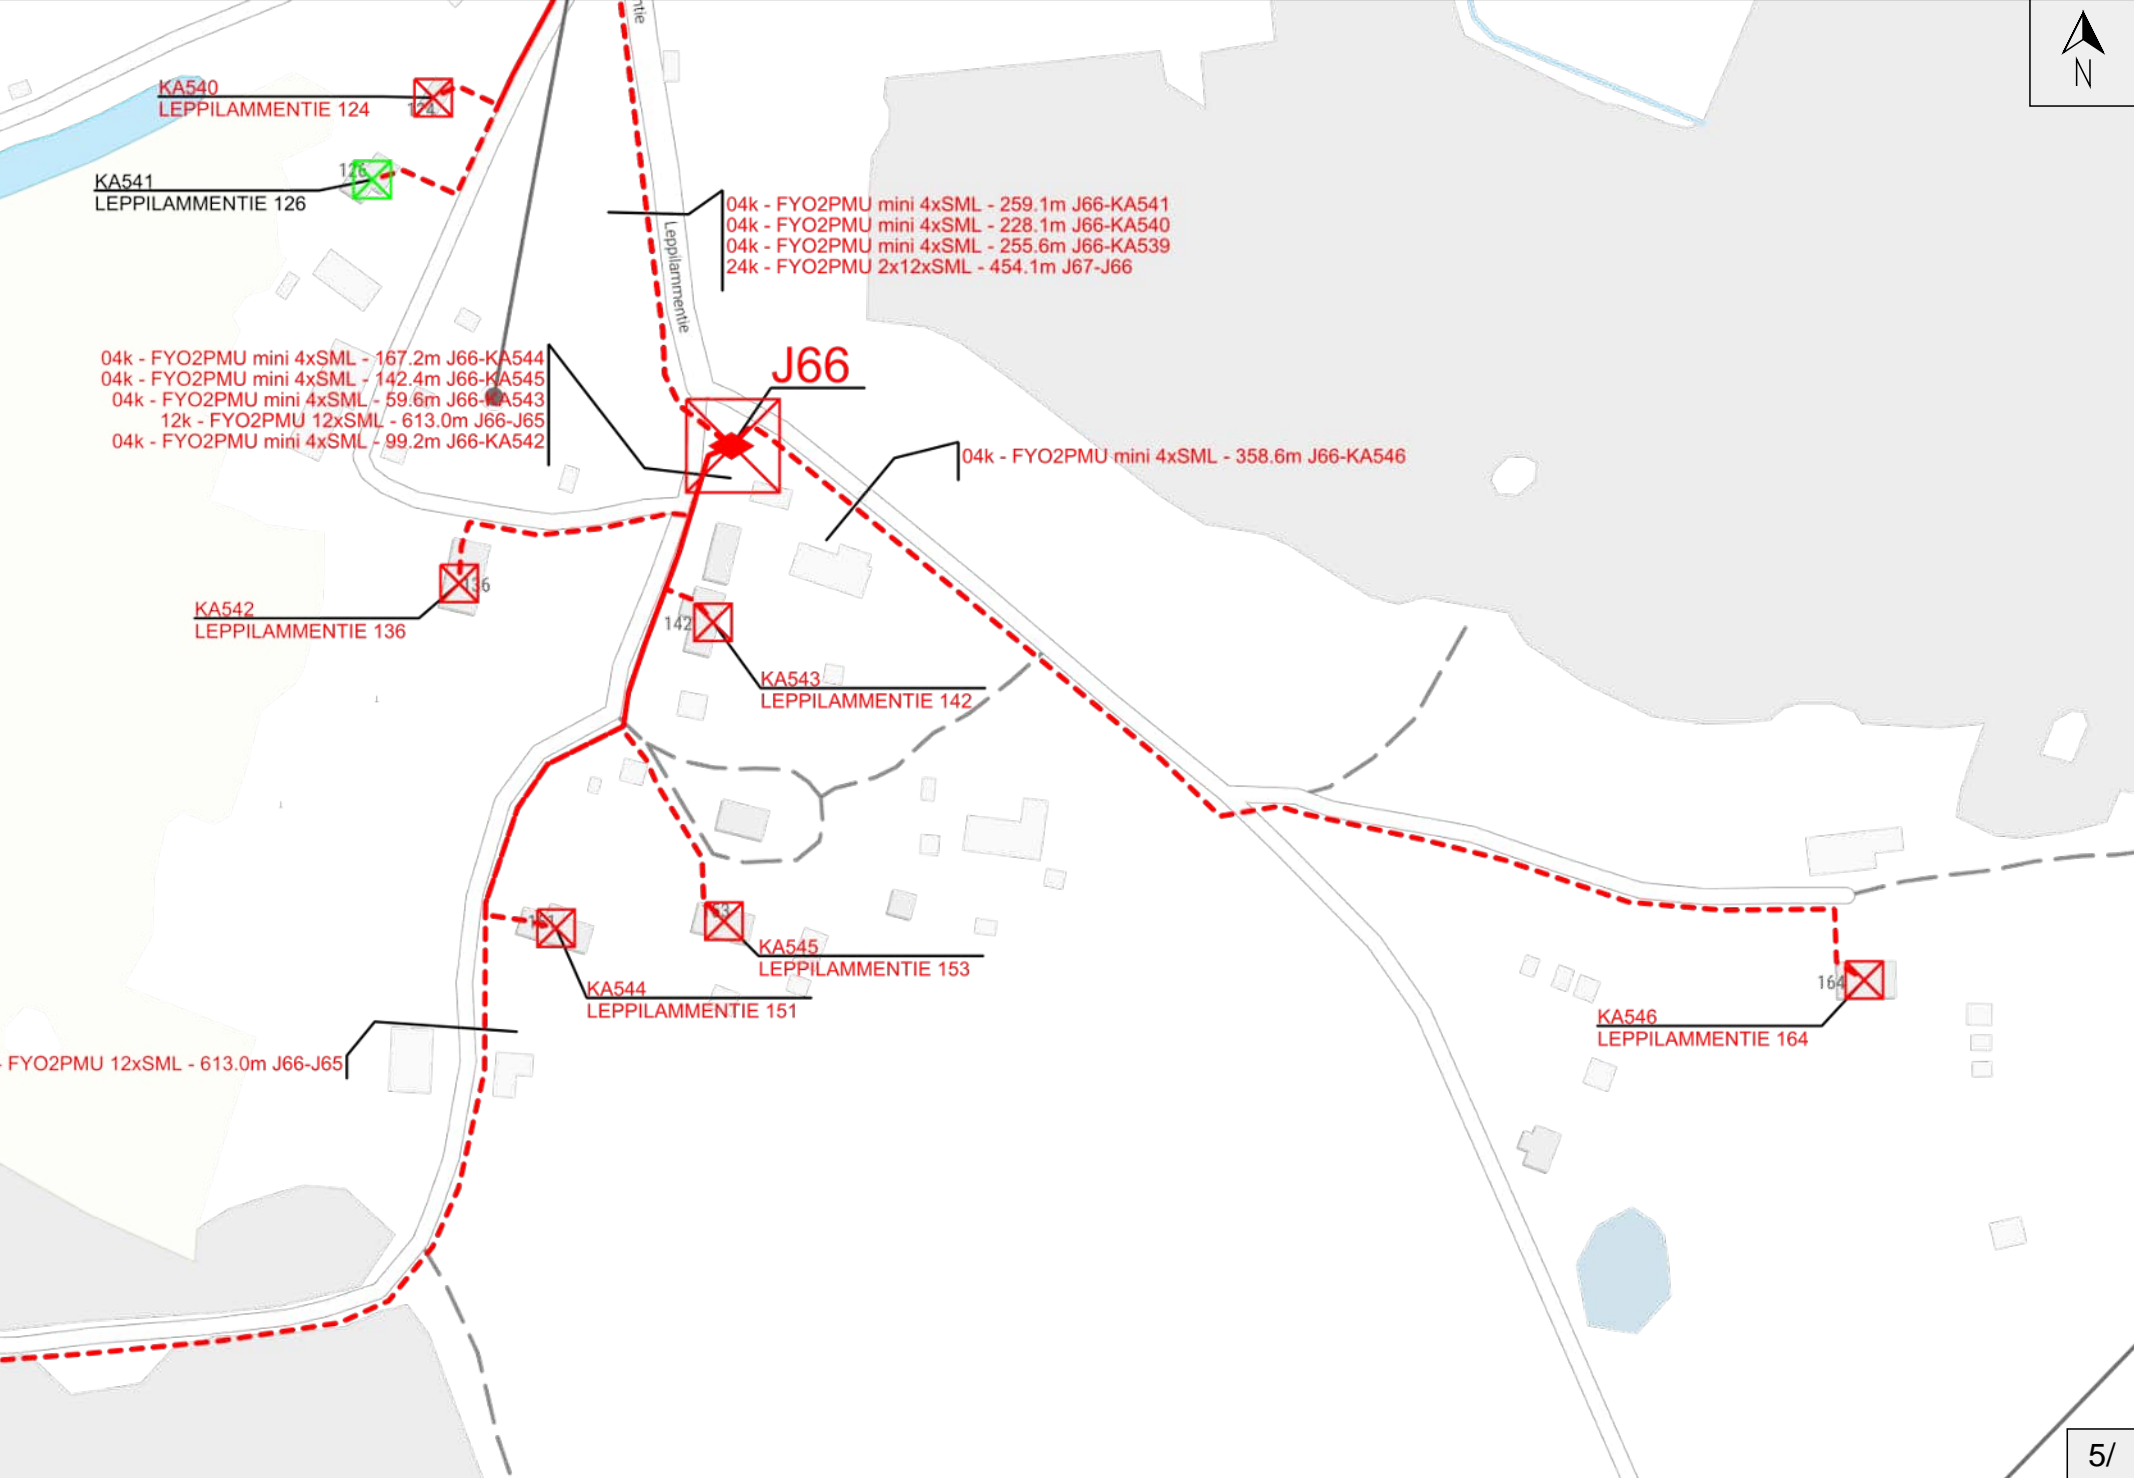

KA540
LEPPILAMMENTIE 124

KA541
LEPPILAMMENTIE 126

04k - FYO2PMU mini 4xSML - 259.1m J66-KA541
04k - FYO2PMU mini 4xSML - 228.1m J66-KA540
04k - FYO2PMU mini 4xSML - 255.6m J66-KA539
24k - FYO2PMU 2x12xSML - 454.1m J67-J66

04k - FYO2PMU mini 4xSML - 167.2m J66-KA544
04k - FYO2PMU mini 4xSML - 142.4m J66-KA545
04k - FYO2PMU mini 4xSML - 59.6m J66-KA543
12k - FYO2PMU 12xSML - 613.0m J66-J65
04k - FYO2PMU mini 4xSML - 99.2m J66-KA542

04k - FYO2PMU mini 4xSML - 358.6m J66-KA546

KA542
LEPPILAMMENTIE 136

KA543
LEPPILAMMENTIE 142

KA544
LEPPILAMMENTIE 151

KA545
LEPPILAMMENTIE 153

KA546
LEPPILAMMENTIE 164

- FYO2PMU 12xSML - 613.0m J66-J65